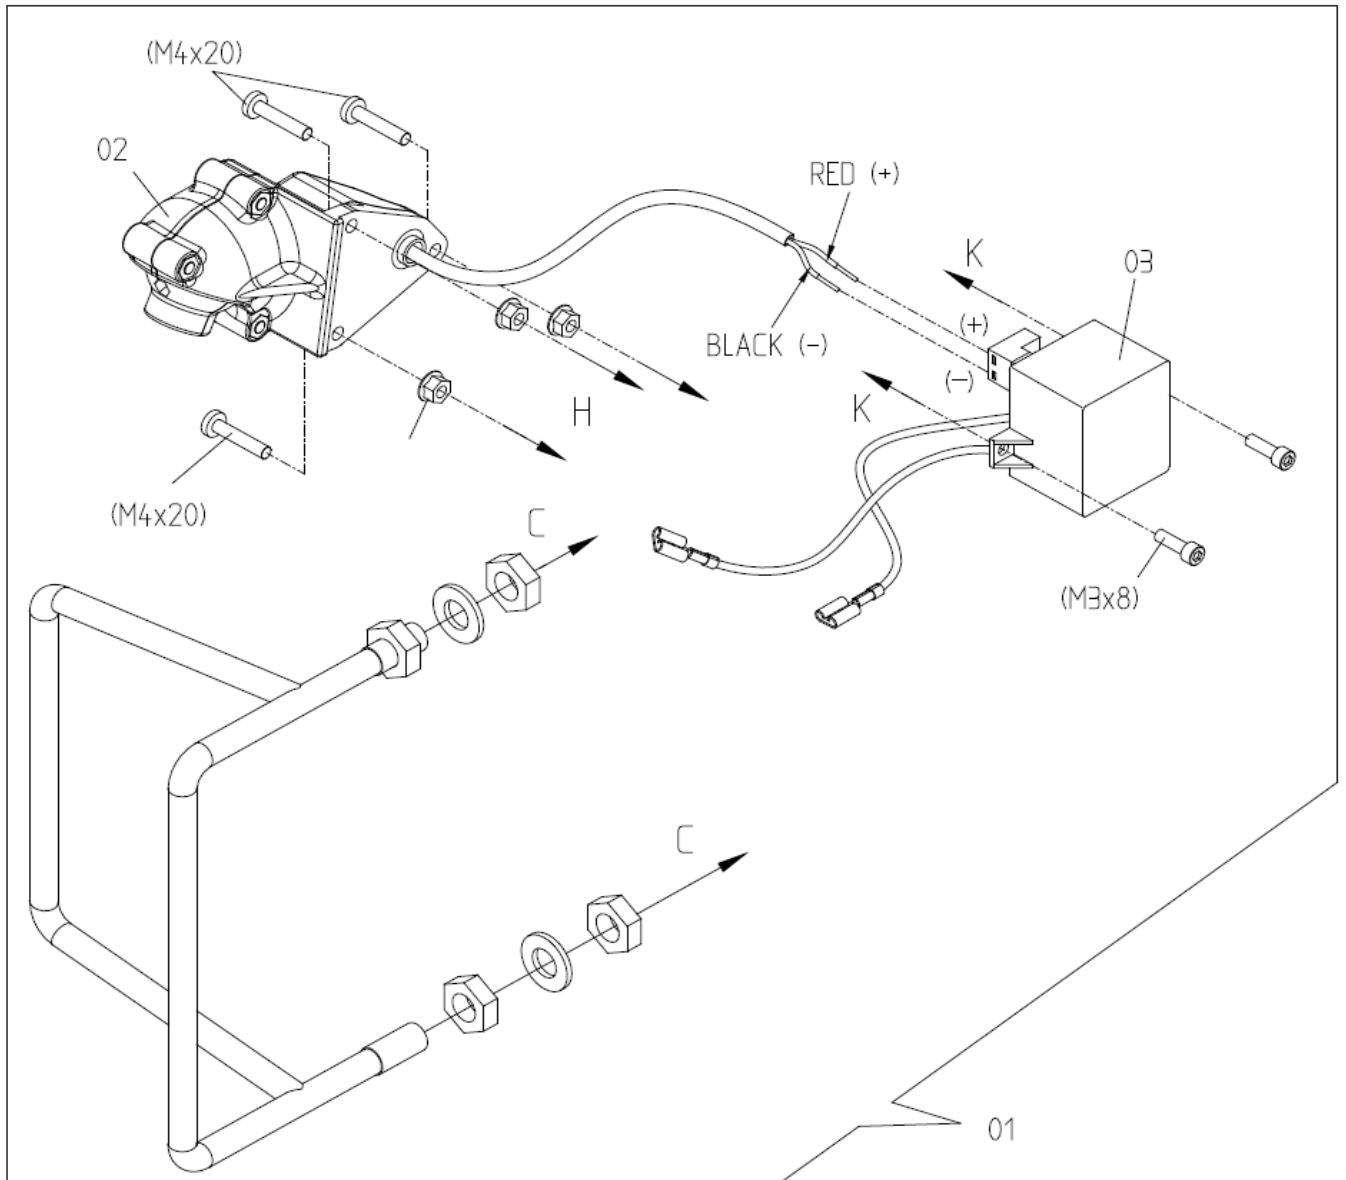

Nr.	Omschrijving	Artikelnummer	Nr.	Omschrijving	Artikelnummer
1	LASER COMPL.	XNB901690000			
2	LASER UNIT	XSPC90137000			
3	LASER VOEDING	XSPC90138P00