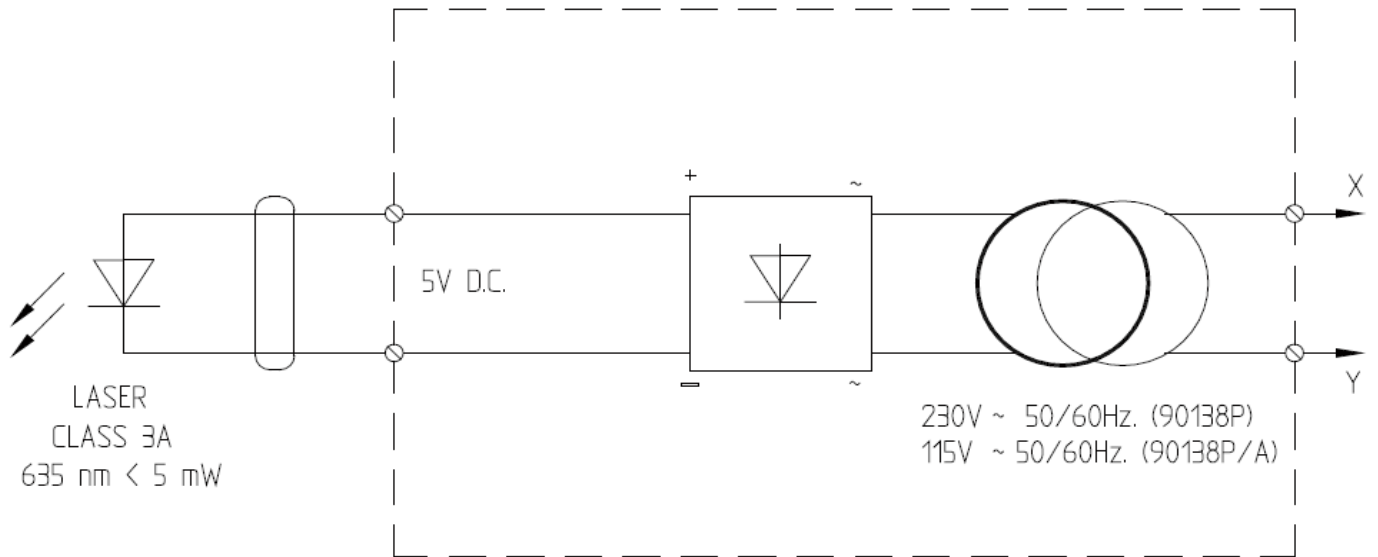

Nr.	Omschrijving	Artikelnummer	Nr.	Omschrijving	Artikelnummer
1	LASER COMPL.	XNB901690000			
2	LASER UNIT	XSPC90137000			
3	LASER VOEDING	XSPC90138P00