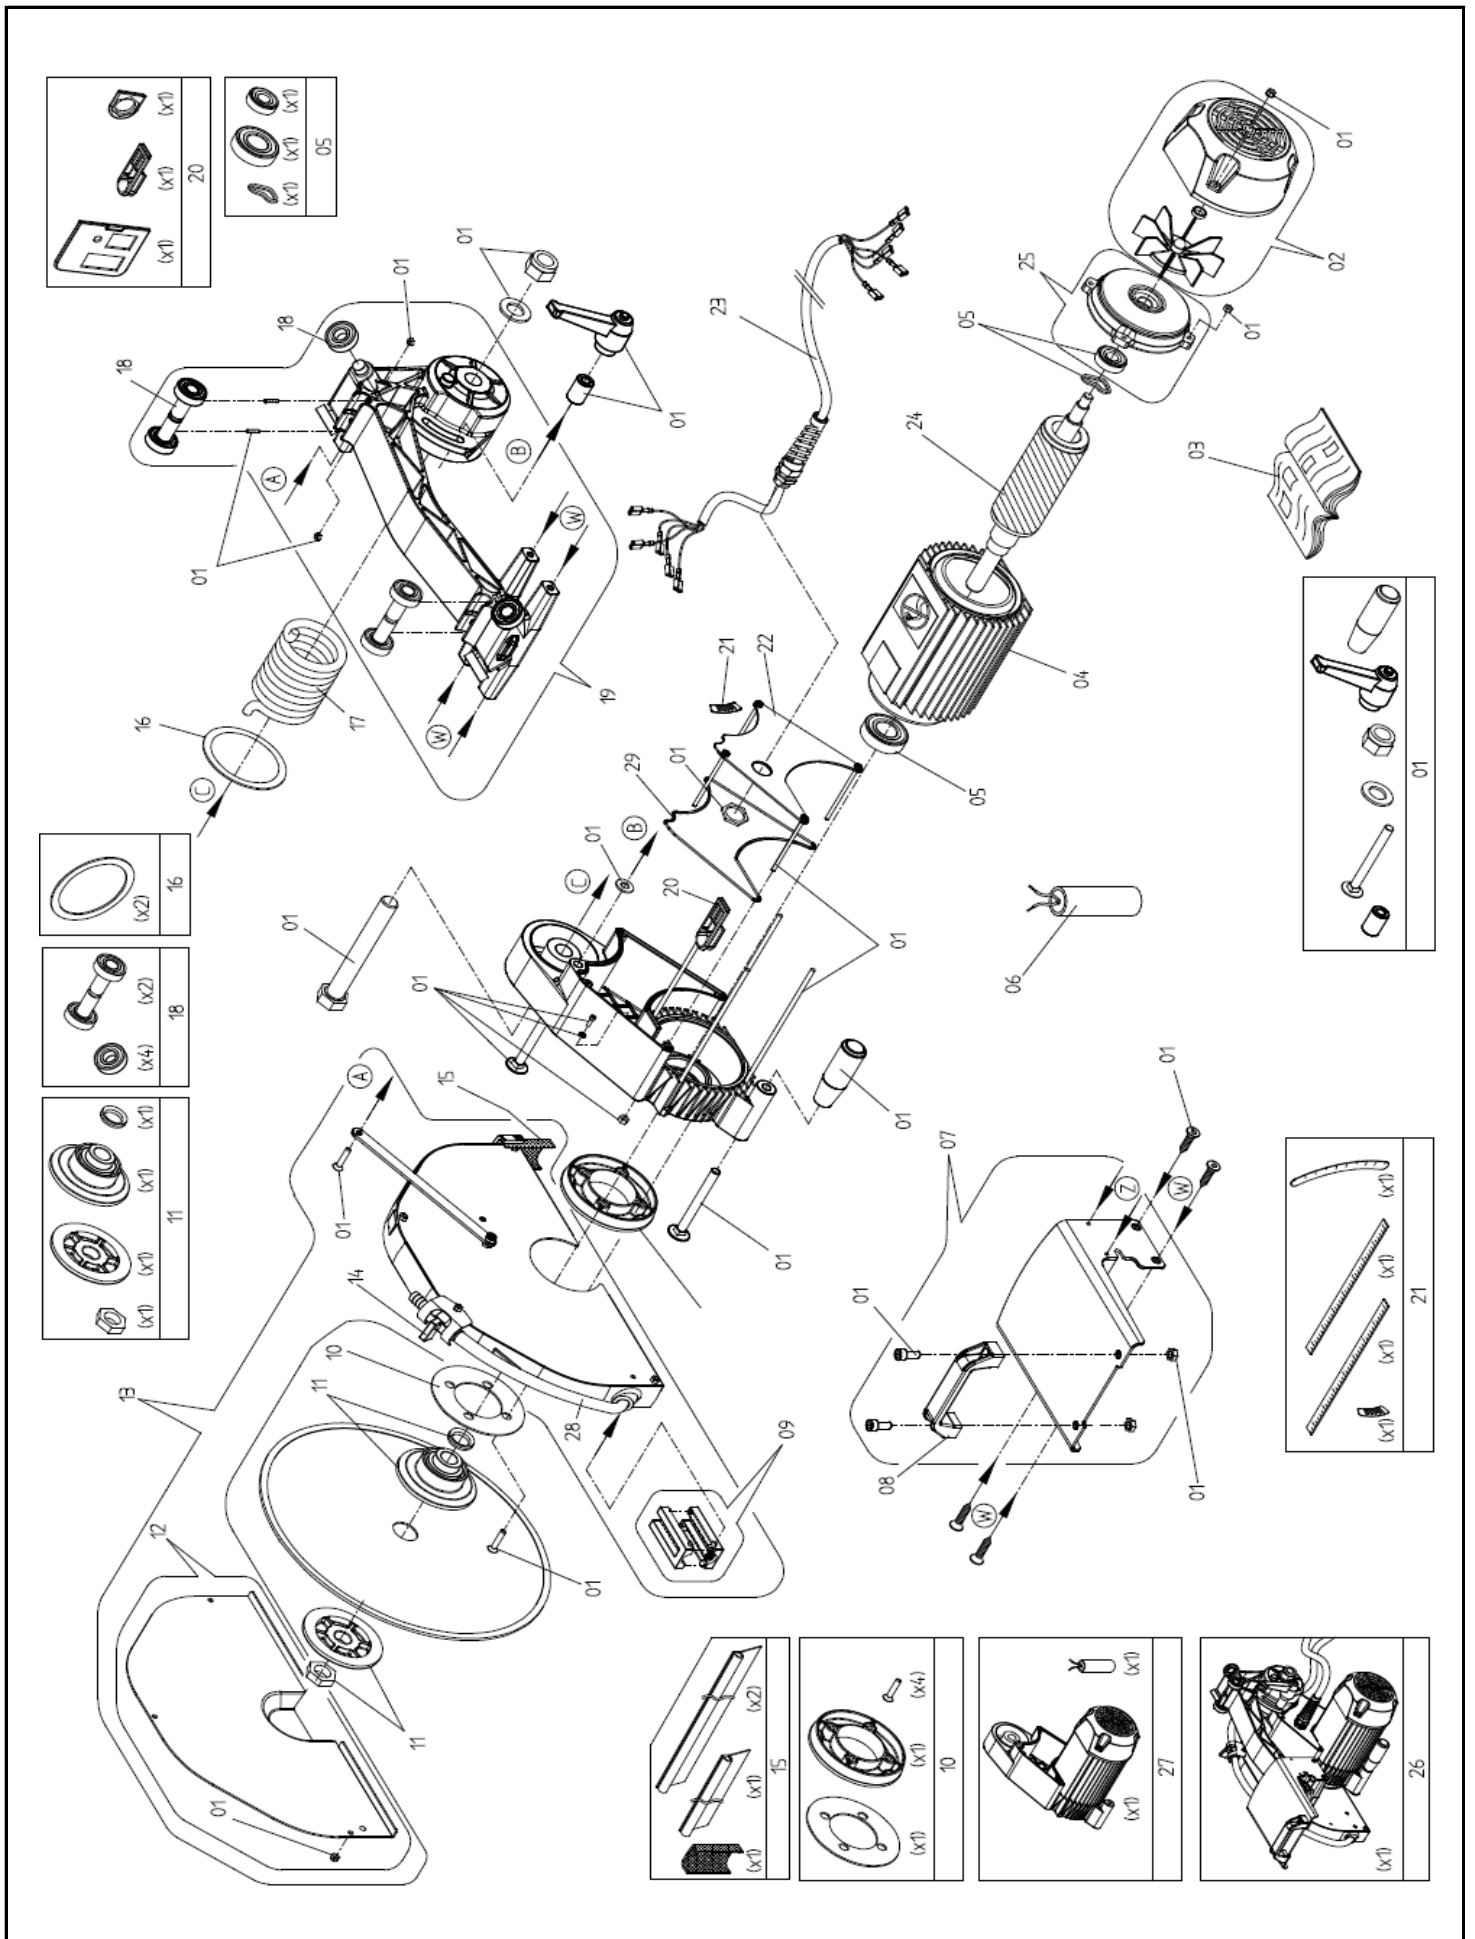

Nr.	Omschrijving	Artikelnummer	Nr.	Omschrijving	Artikelnummer
1	SET POTEN COMPL.	XSPC90034000			
2	SCHROEVEN/MOERENSET FRAME	XSPC90238000			
3	HOEKPROFIEL RECHTS	XSPC90120000			
4	SET SPATLAPPEN	XSPC90132000			
5	WATERSTOP COMPL.	XSPC84025000			
6	KUNSTSTOF DOP TBV POOT	XSPC90090000			
7	SET MONTAGEPLATEN TBV BRUGSTEUN	XSPC90207000			
8	SET BRUGSTEUNEN	XSPC90209000			
9	SET LINIALEN	XSPC90223000			
10	BESCHERMBEUGEL LASER	XSPC90217-10			
11	SCHROEVEN/MOERENSET TBV BRUG	XSPC90239000			
12	KABELBOOM	XSPC90084000			
13	THERMISCHE VEILIGHEID	XSPC90081000			
14	SPANNINGSAANDUIDING ROOD/GROEN	XSPC90082000			
15	SCHAKELAAR 230V	XSPC90080000			
16	ELECTRO-UNIT	XSPC90079000			
17	AANSLUITDOOS COMPL.	XSPC90203-F0			
18	OPBOUWSTEKKER COMPL. 230V	XSPC90242000			
19	WATERPOMP TYPE P-3 COMPL.	XWPE030000			
20	WATERSLANG	XSPC07071R00			
21	HOEKPROFIEL LINKS	XSPC90121000			
22	GLIJLATTEN RVC TBV BRUG	XSPC90218-55			
23	SET VOORAANSLAGEN	XSPC90213000			
24	BOVENTAFEL COMPL.	XSPC90216000			
25	VARIABELE MATERIAALAANSLAG COMPL	XSPC90235000			
26					
27					
28	BRUG COMPL.	XSPC90200-55			
29	KABELANTENNE	XSPC90251000			
30	WATERBAK	XSPC90135000			
31	HANDGREEP COMPL.	XSPC90119000			
32	BLOKKEERHENDEL COMPL. TBV POOT	XSPC90039000			
33	WIELSTEL COMPL.	XNB90102R000			
34	GEREEDSCHAPSET COMPL.	XSPC03032000			
35	ALUMINIUM FRAME COMPLEET	XSPC90232-55			