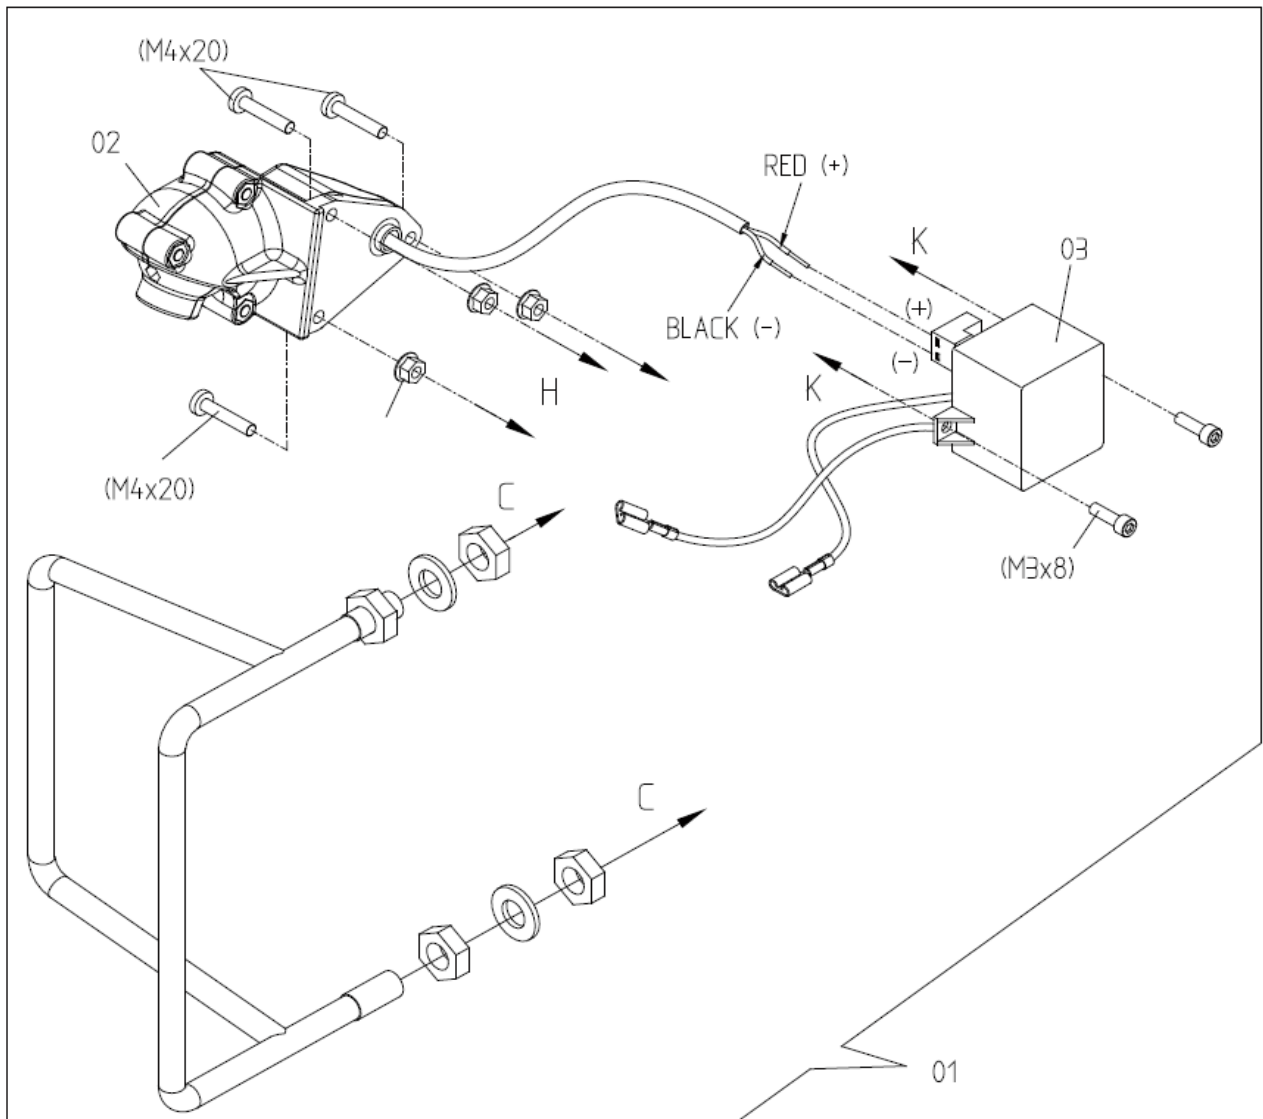

Nr.	Omschrijving	Artikelnummer	Nr.	Omschrijving	Artikelnummer
1	LASER COMPL.	XNB901690000			
2	LASER UNIT	XSPC90137000			
3	LASER VOEDING	XSPC90138P00