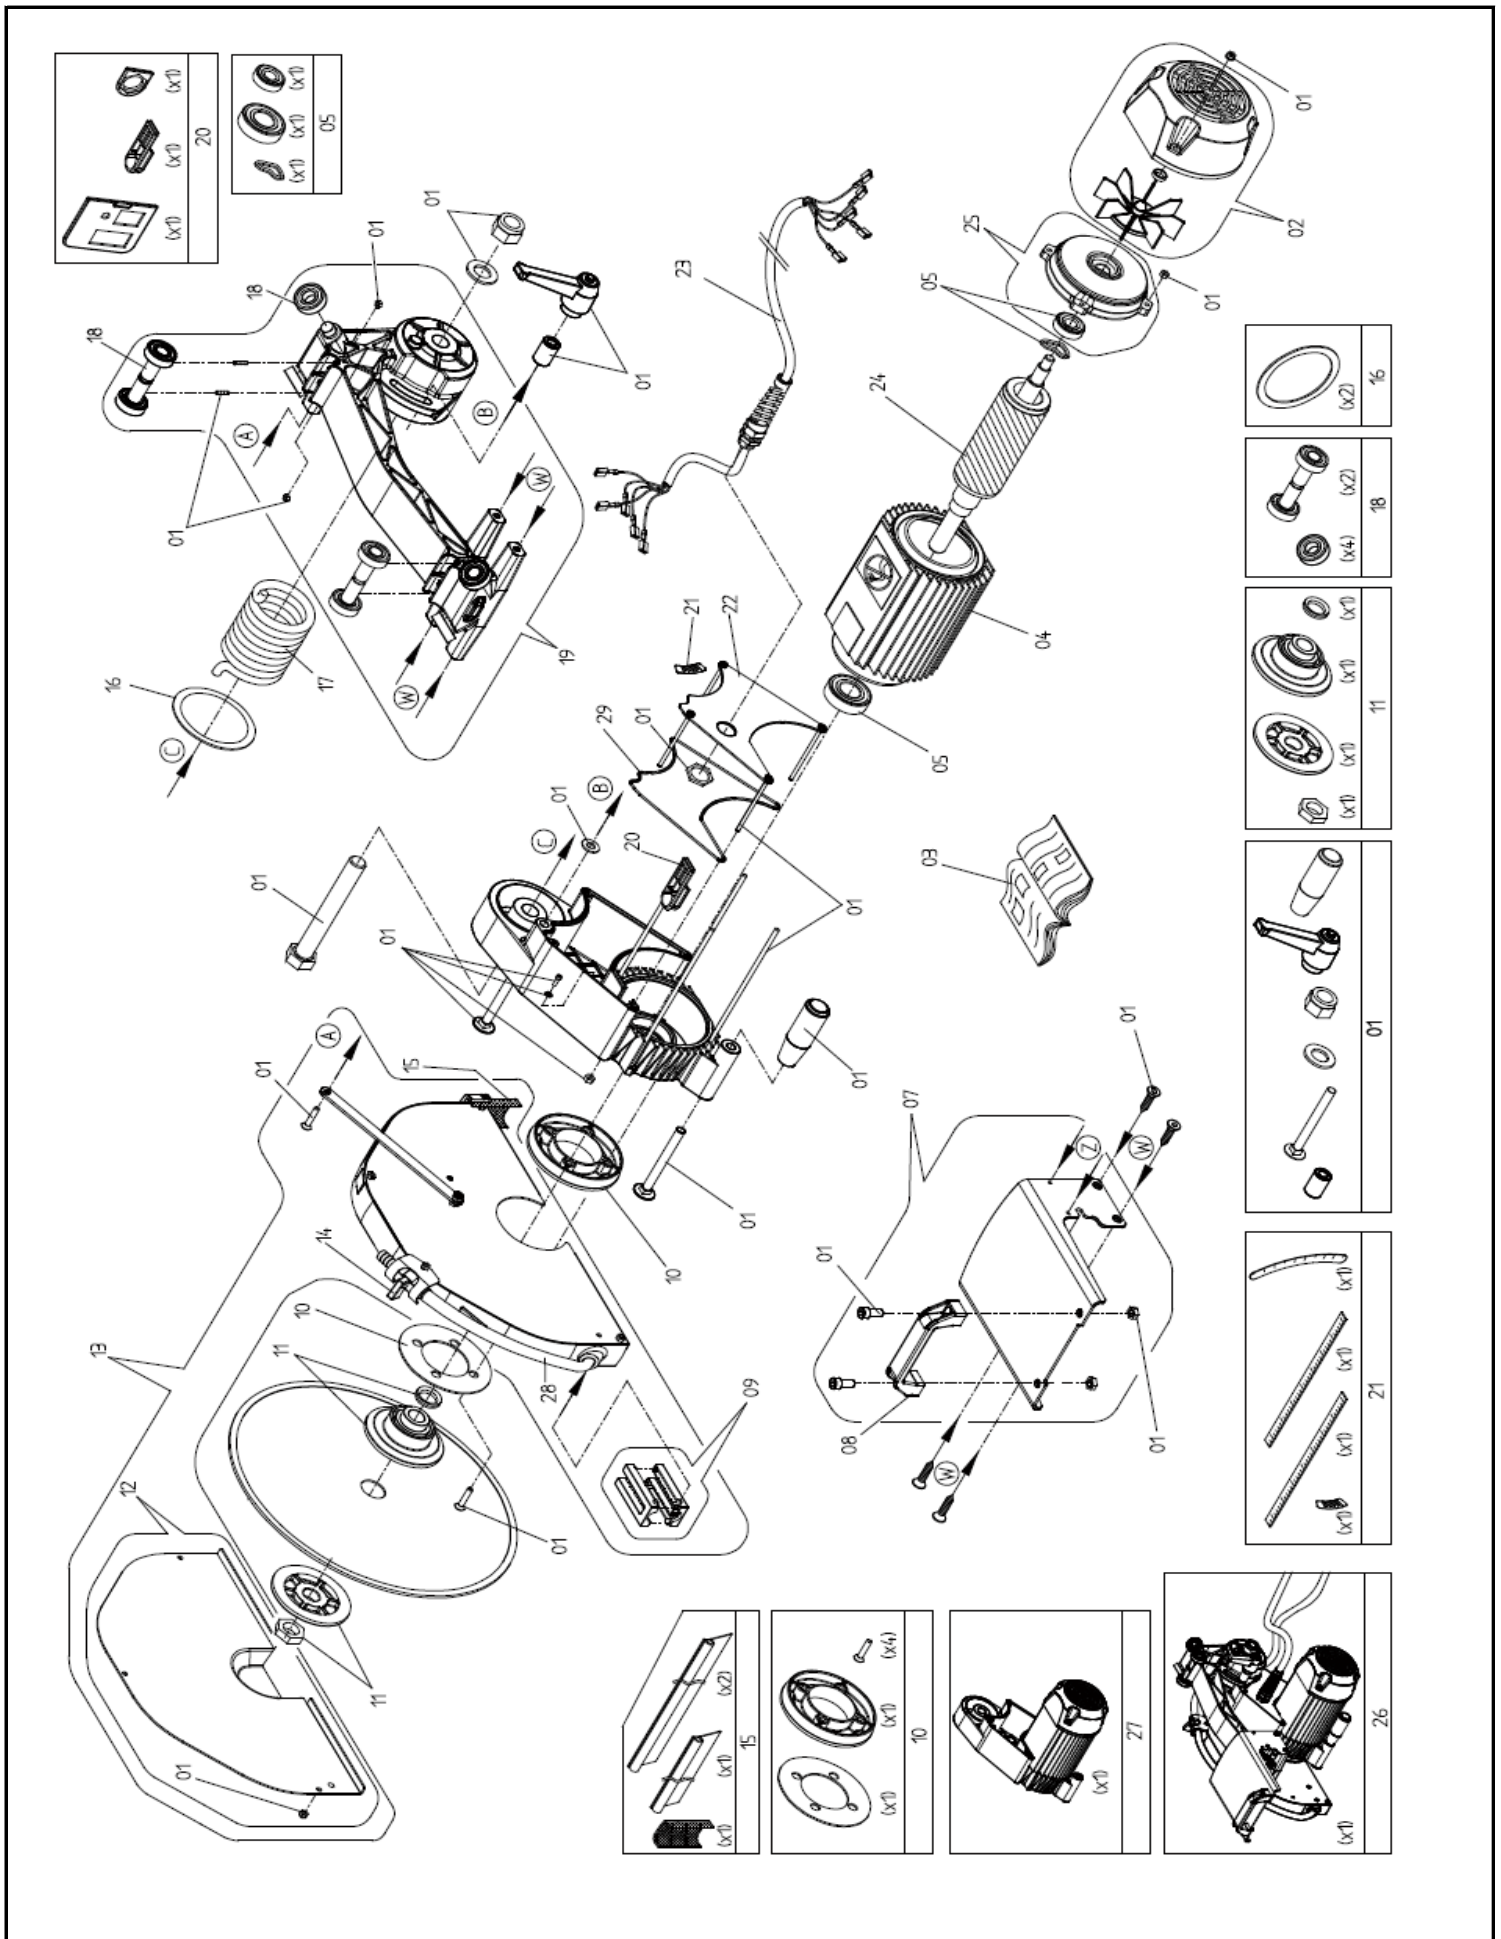

Nr.	Omschrijving	Artikelnummer	Nr.	Omschrijving	Artikelnummer
1	SET POTEN COMPL.	XSPC90034000			
2	SCHROEVEN/MOERENSET TBV FRAME	XSPC90238000			
3	HOEKPROFIEL RECHTS INCL. BLOKKEERHENDEL	XSPC90120000			
4	SET SPATLAPPEN	XSPC90132000			
5	WATERSTOP COMPL.	XSPC84025000			
6	KUNSTSTOF DOP TBV POOT	XSPC90090000			
7	SET MONTAGEPLATEN TBV BRUGSTEUN	XSPC90207000			
8	SET BRUGSTEUNEN	XSPC90209000			
9	SET LINIALEN	XSPC90223000			
10	BESCHERMBEUGEL LASER	XSPC90217-10			
11	SCHROEVEN/MOERENSET TBV BRUG	XSPC90239000			
12	KABELBOOM	XSPC90084000			
13	THERMISCHE VEILIGHEID 400V	XSPC90081-T3			
14	SPANNINGSAANDUIDING ROOD/GROEN	XSPC90082000			
15	SCHAKELAAR	XSPC90080000			
16	ELECTRO-UNIT	XSPC90079000			
17	AANSLUITDOOS COMPL.	XSPC90203-F0			
18	OPBOUWSTEKKER COMPL. 400V	XSPC90245000			
19	WATERPOMP TYPE P-3 COMPL.	XWPE030000			
20	WATERSLANG	XSPC07071R00			
21	HOEKPROFIEL LINKS INCL. BLOKKEERHENDEL	XSPC90121000			
22	GLIJLATTEN RVC TBV BRUG	XSPC90218-85			
23	SET VOORAANSLAGEN	XSPC90213000			
24	BOVENTAFEL COMPL.	XSPC90216-85			
25	VARIABELE MATERIAALAANSLAG COMPL.	XSPC90235000			
26	HANDWIEL COMPL.	XNB90166-850			
27	STALEN KABEL TBV HANDWIEL	XSPC90251-85			
28	BRUG COMPL.	XSPC90200-85			
29	KABELANTENNE	XSPC90251000			
30	WATERBAK	XSPC90135-85			
31	HANDGREEP COMPL.	XSPC90119000			
32	BLOKKEERHENDEL COMPL. TBV POOT	XSPC90039000			
33	WIELSTEL COMPL.	XNB90102R000			
34	GEREEDSCHAPSET COMPL.	XSPC03032000			
35	ALUMINIUM FRAME COMPLEET	XSPC90232-85			
36	AANSLUITBLOKJE	XSPC90158000			