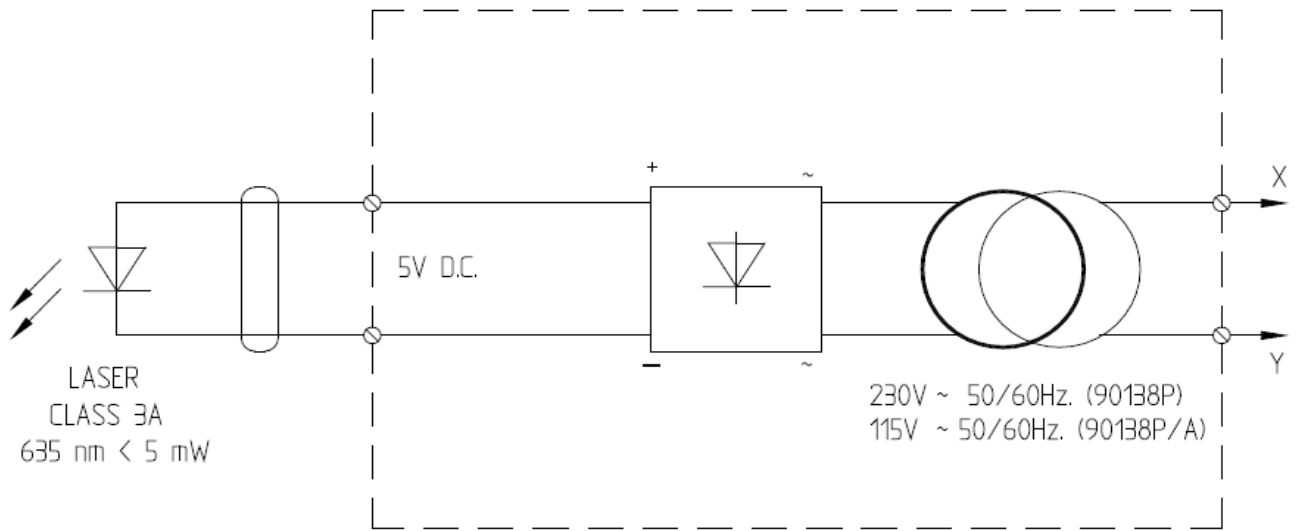

Nr.	Omschrijving	Artikelnummer	Nr.	Omschrijving	Artikelnummer
1	LASER COMPL.	XNB901690000			
2	LASER UNIT	XSPC90137000			
3	LASER VOEDING	XSPC90138P00