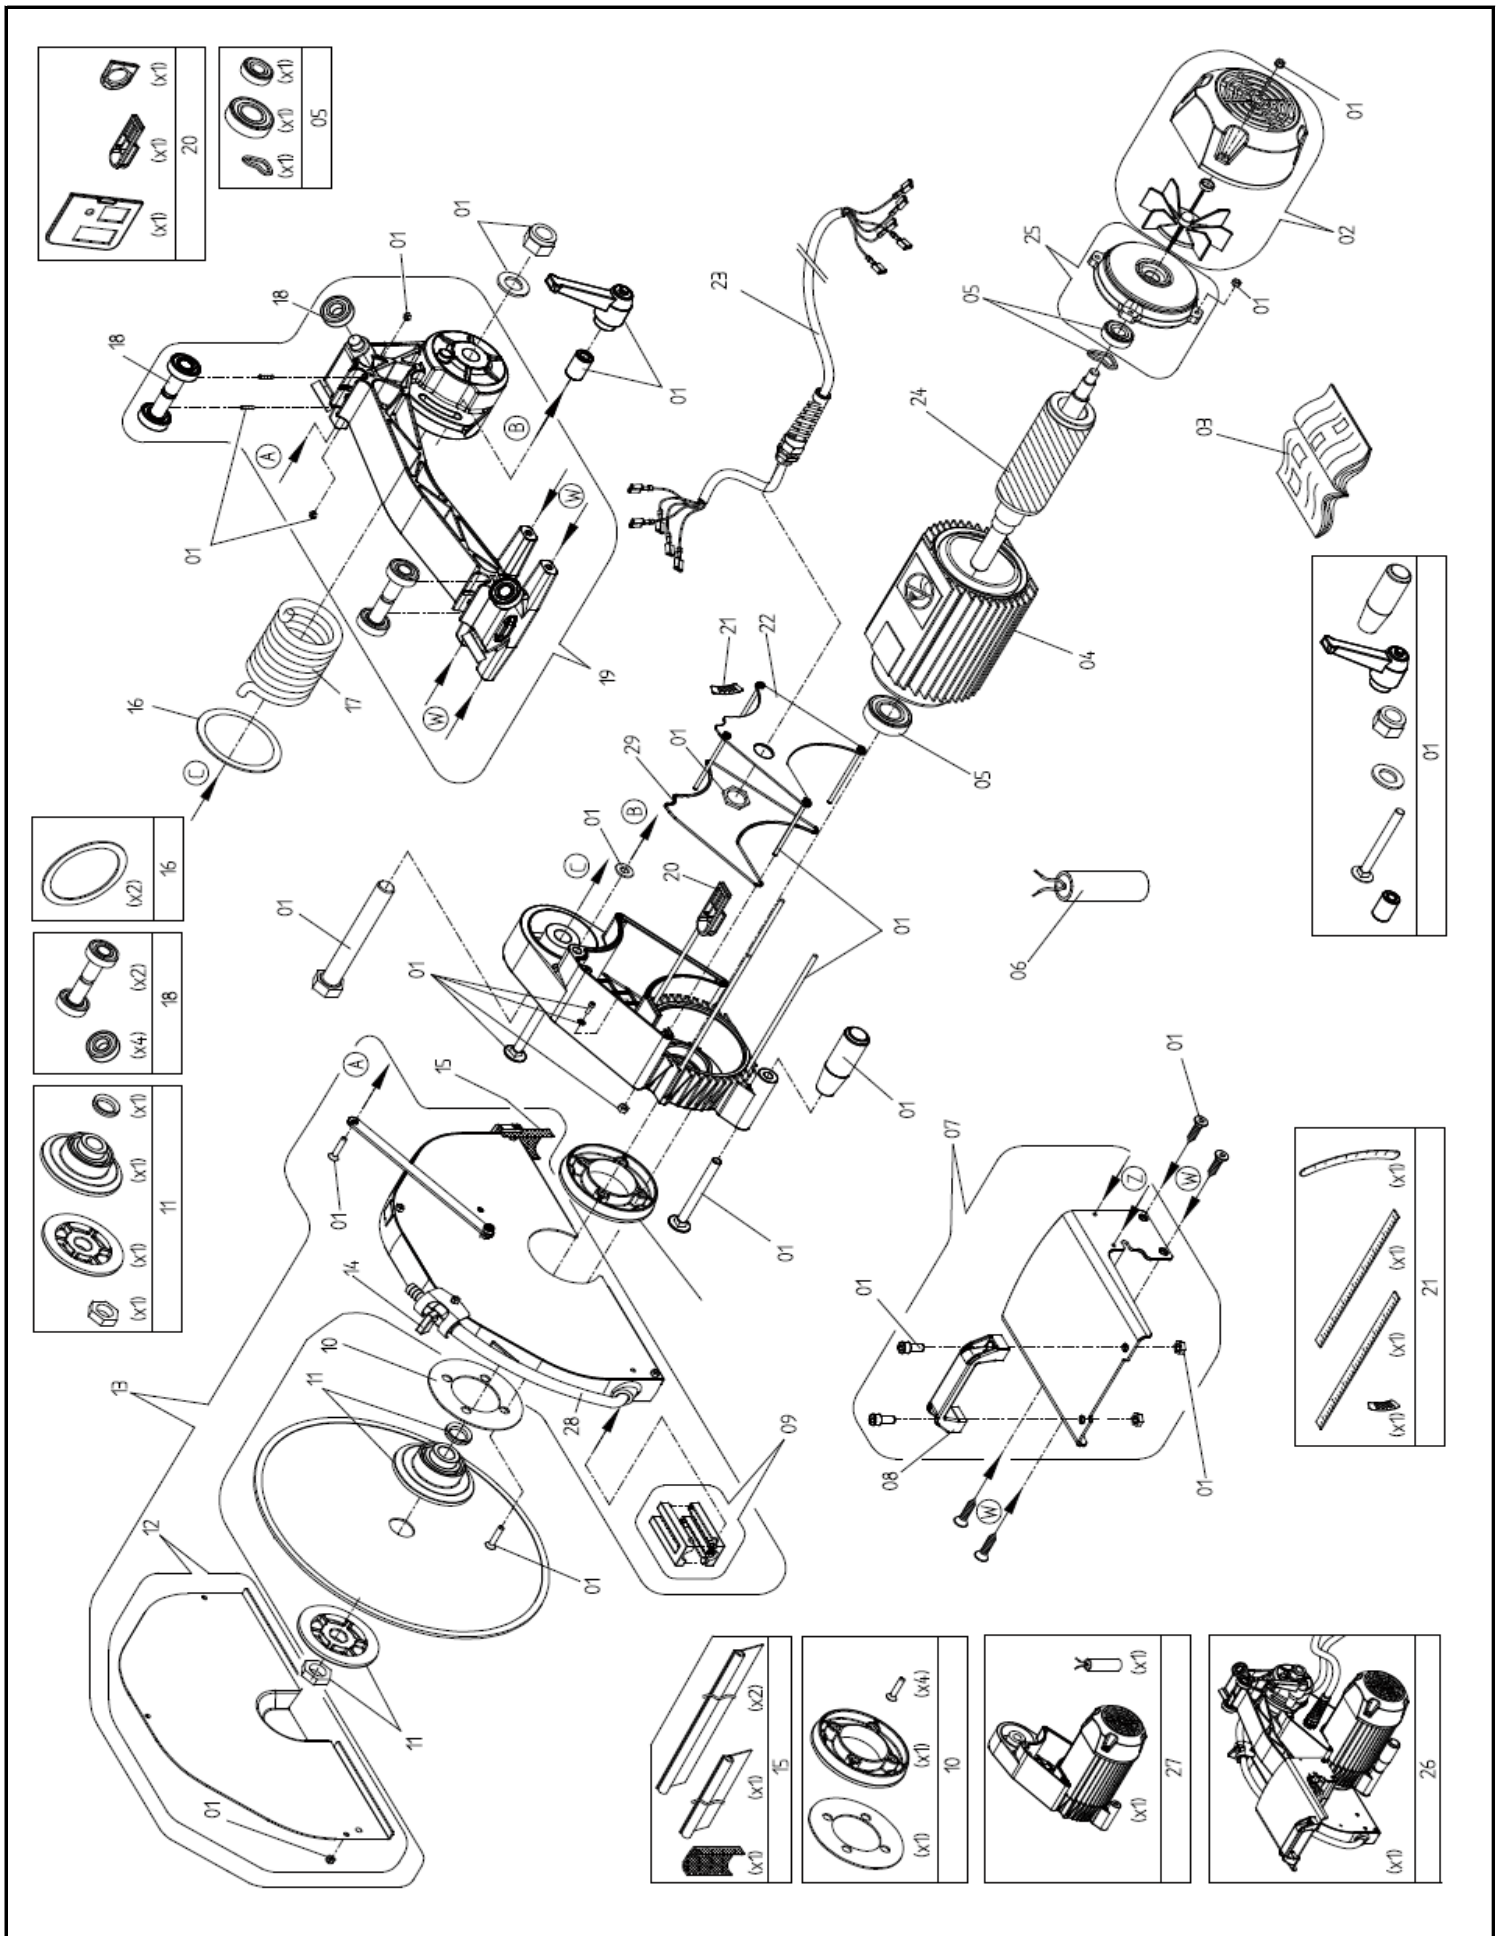

Nr.	Omschrijving	Artikelnummer	Nr.	Omschrijving	Artikelnummer
1	SET POTEN COMPL.	XSPC90034000			
2	SCHROEVEN/MOERENSET TBV FRAME	XSPC90238000			
3	BLOKKEERHENDEL	XSPC90120000			
4	SET SPATLAPPEN	XSPC90132000			
5	WATERSTOP COMPL.	XSPC84025000			
6	KUNSTSTOF DOP TBV POOT	XSPC90090000			
7	SET MONTAGEPLATEN TBV BRUGSTEUN	XSPC90207000			
8	SET BRUGSTEUNEN	XSPC90209000			
9	SET LINIALEN	XSPC90223000			
10	BESCHERMBEUGEL LASER	XSPC90217-10			
11	SCHROEVEN/MOERENSET TBV BRUG	XSPC90239000			
12	KABELBOOM	XSPC90084000			
13	THERMISCHE VEILIGHEID	XSPC90081000			
14	SPANNINGSAANDUIDING ROOD/GROEN	XSPC90082000			
15	SCHAKELAAR	XSPC90080000			
16	ELECTRO-UNIT	XSPC90079000			
17	AANSLUITDOOS COMPL.	XSPC90203-F0			
18	OPBOUWSTEKKER COMPL. 230V	XSPC90242000			
19	ELEK WATERPOMP P-3 P-3500	XWPE030000			
20	WATERSLANG	XSPC07071R00			
21	HOEKPROFIEL LINKS INCL. BLOKKEERHEN	XSPC90121000			
22	GLIJLATTEN RVC TBV BRUG	XSPC90218-12			
23	SET VOORAANSLAGEN	XSPC90213000			
24	BOVENTAFEL COMPL.	XSPC90216-12			
25	VARIABELE MATERIAALAANSLAG COMPL	XSPC90235000			
26	HANDWIEL COMPL. (ZONDER KABEL)	XNB90166-550			
27	STALEN KABEL TBV HANDWIEL	XSPC90251-12			
28	BRUG COMPL.	XSPC90200-12			
29	KABELANTENNE	XSPC90251F00			
30	WATERBAK	XSPC90135-12			
31	HANDGREEP COMPL.	XSPC90119000			
32	BLOKKEERHENDEL COMPL. TBV POOT	XSPC90039000			
33	WIELSTEL COMPL.	XNB90102R000			
34	GEREEDSCHAPSET COMPL.	XSPC03032000			
35	ALUMINIUM FRAME COMPLEET	XSPC90232-12			
	SNOER INCLUSIEF CEE CONTRA STEKER	XSPC90159000			