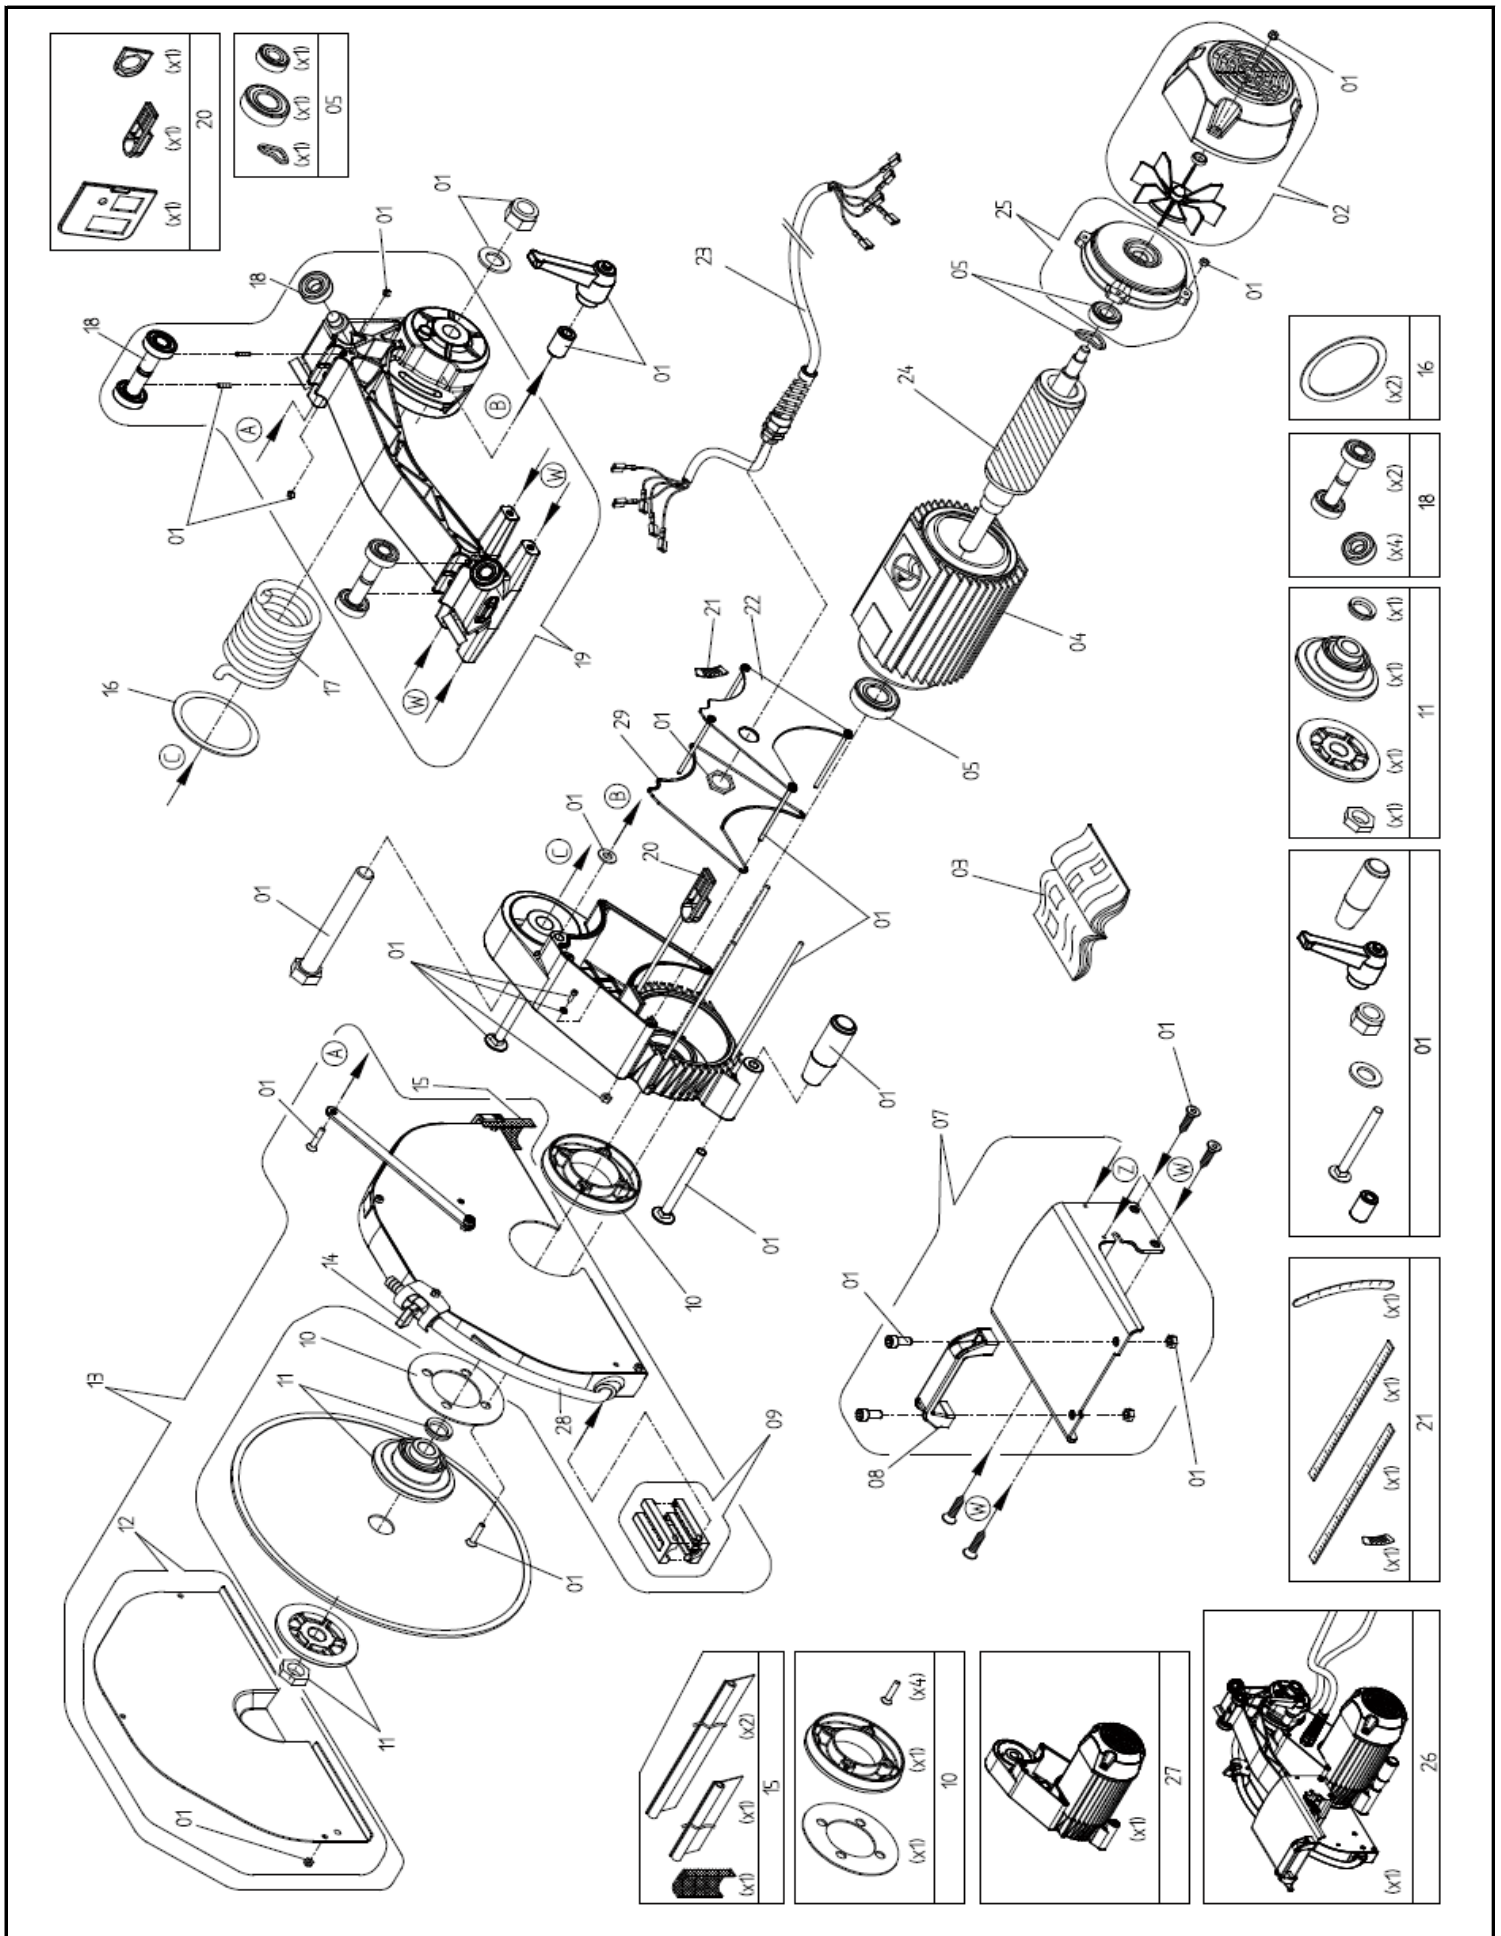

Nr.	Omschrijving	Artikelnummer	Nr.	Omschrijving	Artikelnummer
1	SET POTEN COMPL.	XSPC90034000			
2	SCHROEVEN/MOERENSET TBV FRAME	XSPC90238000			
3	BLOKKEERHENDEL	XSPC90120000			
4	SET SPATLAPPEN	XSPC90132000			
5	WATERSTOP COMPL.	XSPC84025000			
6	KUNSTSTOF DOP TBV POOT	XSPC90090000			
7	SET MONTAGEPLATEN TBV BRUGSTEUN	XSPC90207000			
8	SET BRUGSTEUNEN	XSPC90209000			
9	SET LINIALEN	XSPC90223000			
10	BESCHERMBEUGEL LASER	XSPC90217-10			
11	SCHROEVEN/MOERENSET TBV BRUG	XSPC90239000			
12	KABELBOOM	XSPC90084000			
13	THERMISCHE VEILIGHEID	XSPC90081000			
14	SPANNINGSAANDUIDING ROOD/GROEN	XSPC90082000			
15	SCHAKELAAR	XSPC90080000			
16	ELECTRO-UNIT	XSPC90079000			
17	AANSLUITDOOS COMPL.	XSPC90203-F0			
18	OPBOUWSTEKKER COMPL. 230V	XSPC90242000			
19	ELEK WATERPOMP P-3 P-3500	XWPE030000			
20	WATERSLANG	XSPC07071R00			
21	HOEKPROFIEL LINKS INCL. BLOKKEERHEN	XSPC90121000			
22	GLIJLATTEN RVC TBV BRUG	XSPC90218-12			
23	SET VOORAANSLAGEN	XSPC90213000			
24	BOVENTAFEL COMPL.	XSPC90216-12			
25	VARIABELE MATERIAALAANSLAG COMPL	XSPC90235000			
26	HANDWIEL COMPL. (ZONDER KABEL)	XNB90166-550			
27	STALEN KABEL TBV HANDWIEL	XSPC90251-12			
28	BRUG COMPL.	XSPC90200-12			
29	KABELANTENNE	XSPC90251F00			
30	WATERBAK	XSPC90135-12			
31	HANDGREEP COMPL.	XSPC90119000			
32	BLOKKEERHENDEL COMPL. TBV POOT	XSPC90039000			
33	WIELSTEL COMPL.	XNB90102R000			
34	GEREEDSCHAPSET COMPL.	XSPC03032000			
35	ALUMINIUM FRAME COMPLEET	XSPC90232-12			
36	AANSLUITBLOKJE	XSPC90158000			