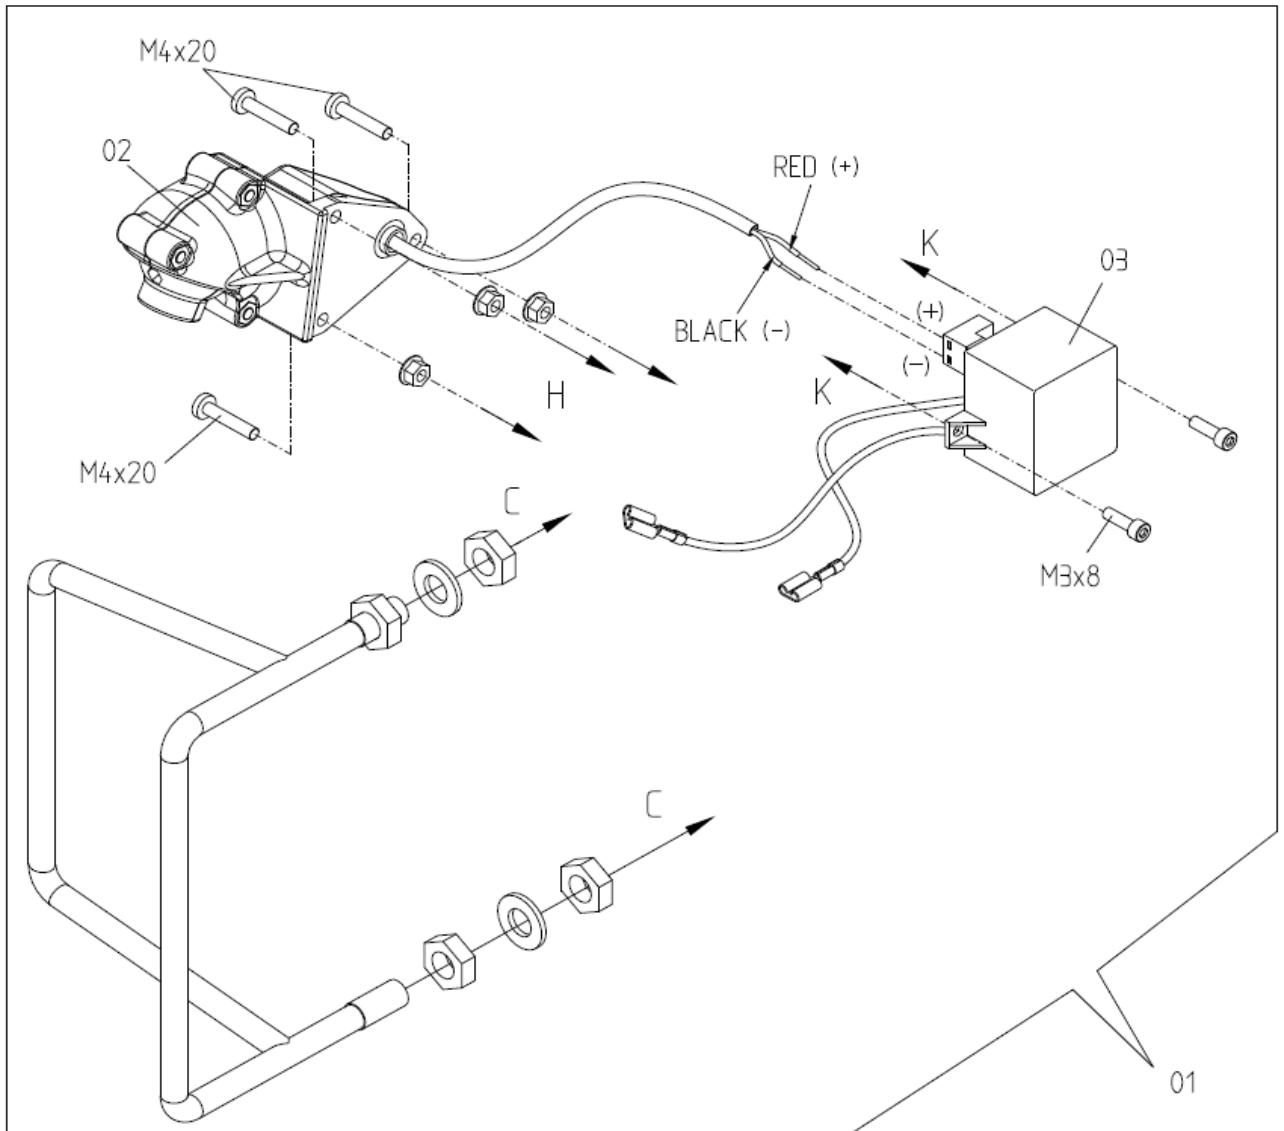

Nr.	Omschrijving	Artikelnummer	Nr.	Omschrijving	Artikelnummer
1	LASER COMPL.	XNB971690000			
2	LASER UNIT	XSPC90137000			
3	LASER VOEDING	XSPC90138P00