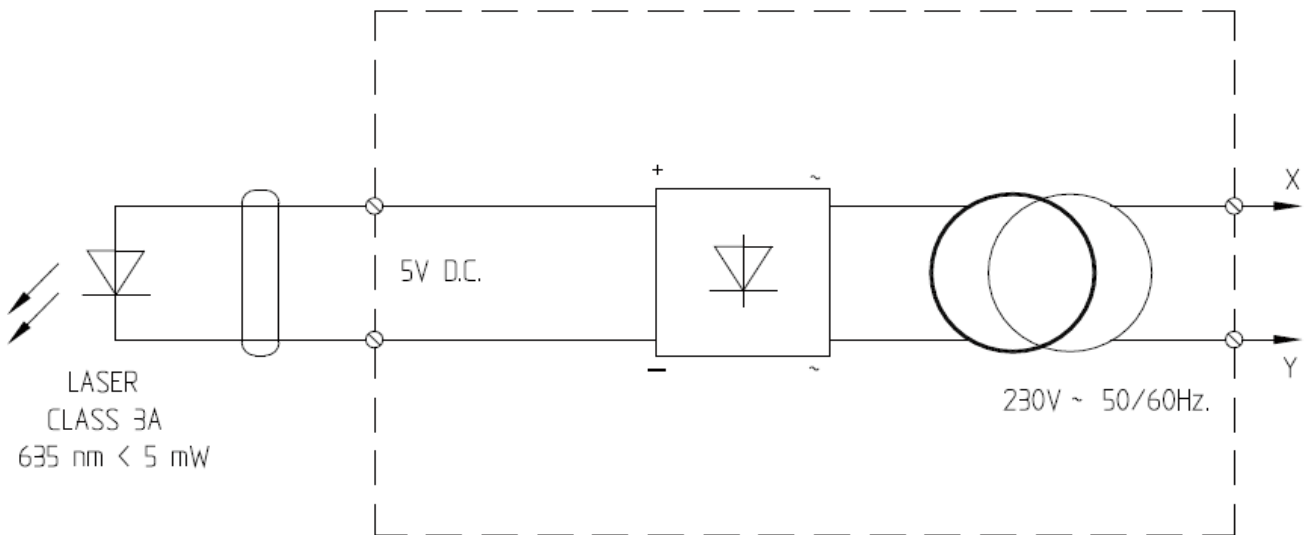

Nr.	Omschrijving	Artikelnummer	Nr.	Omschrijving	Artikelnummer
1	LASER COMPL.	XNB971690000			
2	LASER UNIT	XSPC90137000			
3	LASER VOEDING	XSPC90138P00