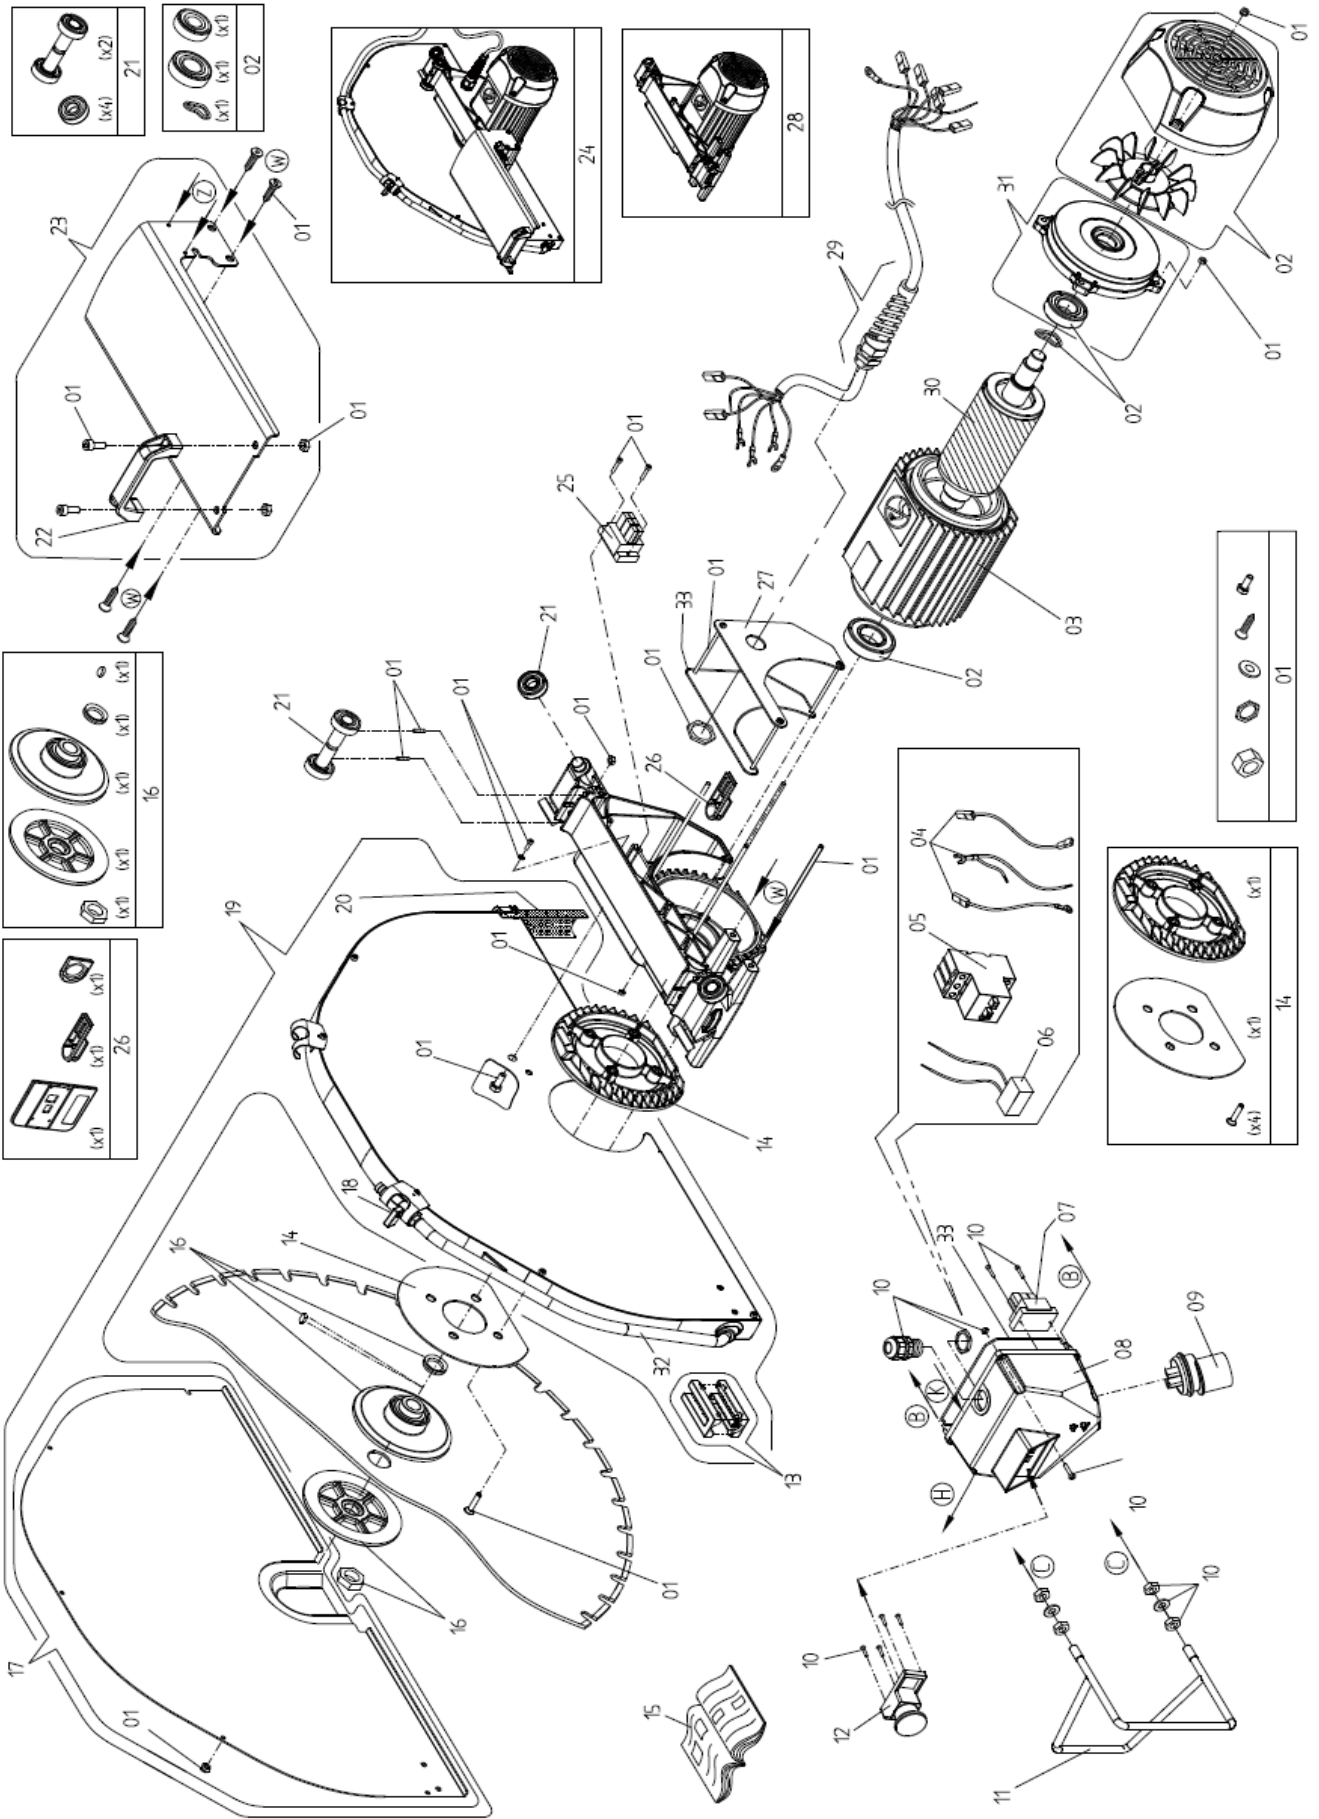

Nr.	Omschrijving	Artikelnummer	Nr.	Omschrijving	Artikelnummer
1	SET POTEN COMPL.	XSPC90034000			
2	HOEKPROFIEL RECHTS INCL.	XSPC90120000			
3	SCHROEVEN/MOERENSET TBV	XSPC90238000			
4	SET SPATLAPPEN	XSPC90449-C0			
5	WATERSTOP COMPL.	XSPC84025000			
6	KUNSTSTOF DOP TBV POOT	XSPC90090000			
7	SET MONTAGEPLATEN TBV BRUGSTE	XSPC90207000			
8	SET BRUGSTEUNEN	XSPC90434000			
9	SET LINIALEN	XSPC90223000			
10	SCHROEVEN/MOERENSET TBV BRUG	XSPC90074000			
11	WATERSLANG	XSPC07071R00			
12	ELEK WATERPOMP P-3 P-3500	XWPE030000			
13	HOEKPROFIEL LINKS INCL. BLOKKEER	XSPC90121000			
14	GLIJLATTEN RVC TBV BRUG	XSPC90218-12			
15	SET VOORAANSLAGEN	XSPC90213000			
16	VARIABELE MATERIAALAANSLAG COM	XSPC90235000			
17	BOVENTAFEL COMPL.	XSPC90216-85			
18	BRUG COMPL.	XSPC90200-70			
19	STALEN KABEL TBV HANDWIEL	XSPC90251-12			
20	HANDWIEL COMPL. (ZONDER KABEL)	XNB90166-550			
21	HOUDER GROTE SPATLAP	XSPC90450000			
22	KABELANTENNE	XSPC90251F00			
23	WATERBAK	XSPC90135-12			
24	BLOKKEERHENDEL COMPL. TBV POO	XSPC90039000			
25	WIELSTEL COMPL.	XNB90102R000			
26	GEREEDSCHAPSET COMPL.	XSPC03032000			
27	HANDGREEP COMPL.	XSPC90119000			
28	ALUMINIUM FRAME COMPLEET	XSPC90232-12			