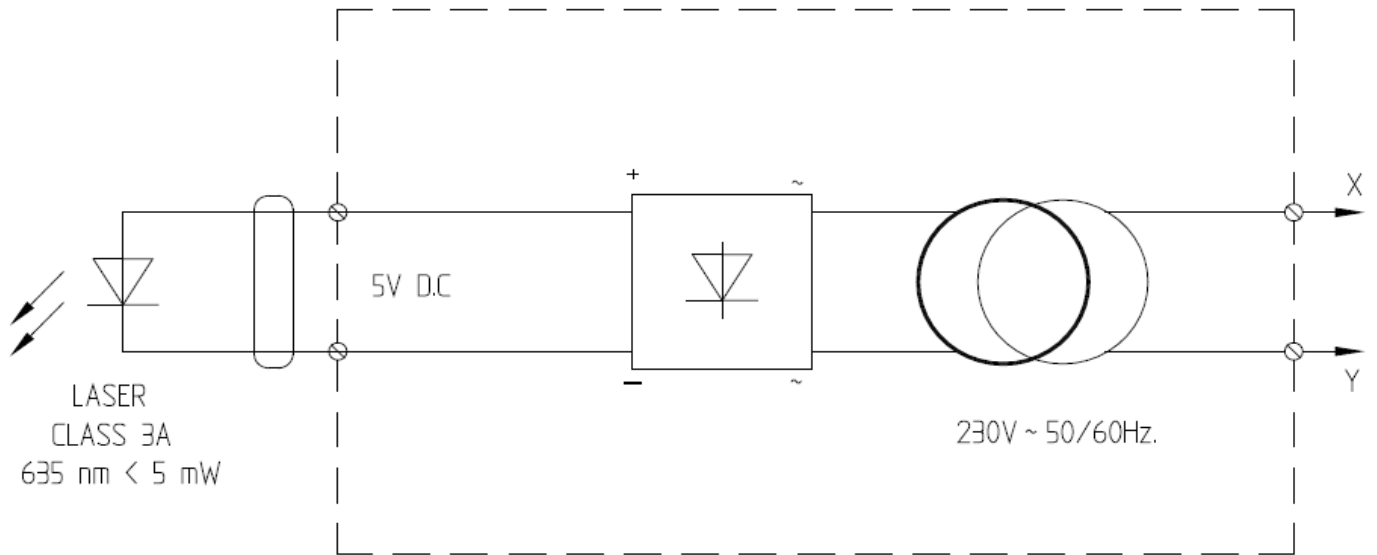

Nr.	Omschrijving	Artikelnummer	Nr.	Omschrijving	Artikelnummer
1	SET POTEN COMPLEET	XSPC90034000			
2	BLOKKENHENDEL COMPLEET TBV POOT	XSPC90039000			
3	SCHROEVEN/MOERENSET TBV FRAME	XSPC90157000			
4	HOEKPROFIEL RECHTS	XSPC90120000			
5	KUNSTOF DOPPEN TBV POOT (8X)	XSPC90090000			
6	COMPLEET FRAME	XSPC94008C00			
7	SPATLAP SET	XSPC90465000			
8	HANDGREEP COMPLEET	XSPC90119000			
9	HOEKPROFIEL LINKS	XSPC90121000			
10	ZAAGWAGENBLOKKERING COMPLEET	XSPC90118000			
11	SET RAILS	XSPC90035000			
12	WIELSET COMPLEET TBV ZAAGWAGEN	XSPC90122000			
13	SET RAILHOUDERS	XSPC90011000			
14	WIELSET INCLUSIEF HOUDERS ZAAGWAG	XSPC90123000			
15	VOORAANSLAG COMPLEET	XSPC90024000			
16	CENTIMETERVERDELING ZAAGWAGEN	XSPC90050000			
17	VARIABELE MATERIAALAAN- SLAG COMP	XSPC90107000			
18	ZAAGWAGEN COMPLEET	XSPC90106000			
19	BRUG ONDERSTEUNING	XSPC90460000			
20	SET SCHROEVEN MOTOR	XSPC90102100			
21	WATERSTOP COMPLEET	XSPC84025000			
22	WATERBAK P3506 / T-SERIE	XSPC90135000			
23	GEREEDSCHAPSET COMPLEET	XSPC03032000			
24	WIELSET COMPLEET	XNB90102R000			

Nr.	Omschrijving	Artikelnummer	Nr.	Omschrijving	Artikelnummer
1	LASER COMPL. T-3510	XNB901090000			
2	LASER UNIT	XSPC90137000			
3	LASER VOEDING	XSPC90138P00			