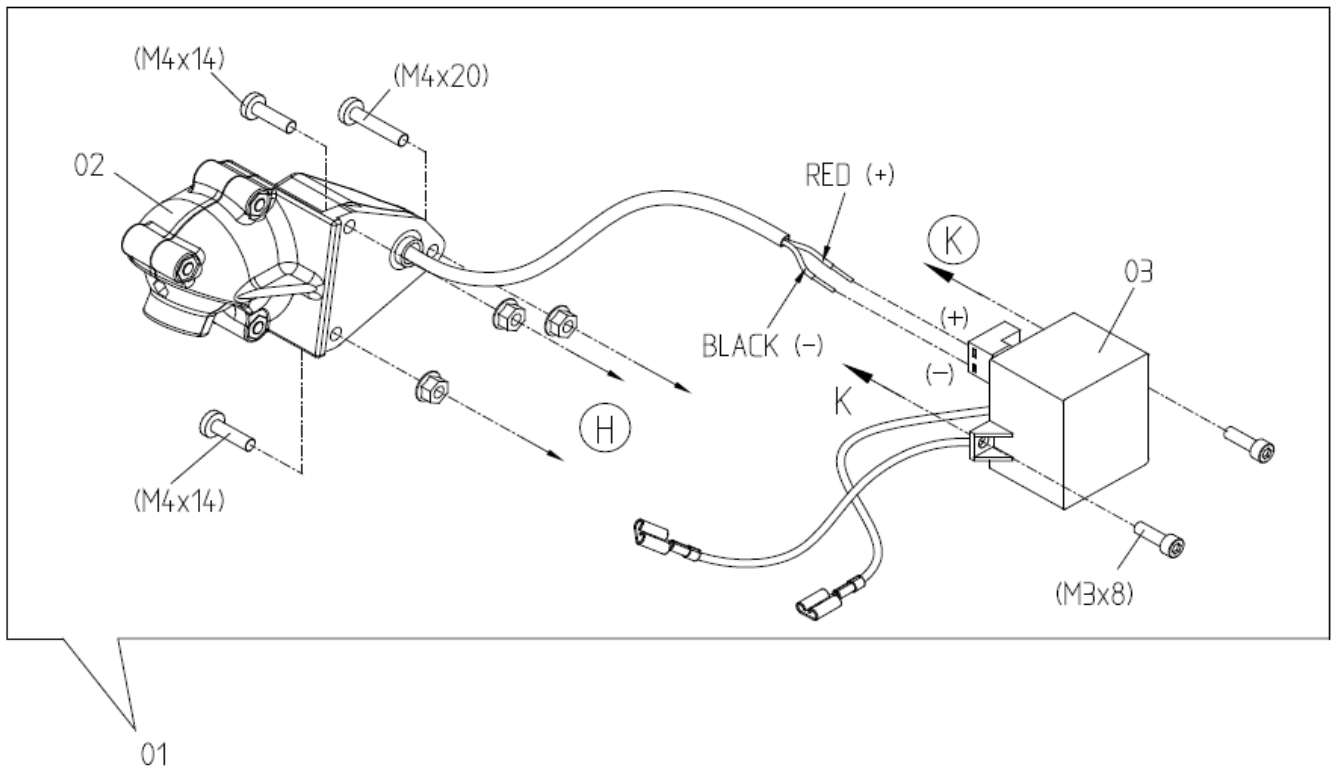

Nr.	Omschrijving	Artikelnummer	Nr.	Omschrijving	Artikelnummer
1	LASER COMPL. T-3510	XNB901090000			
2	LASER UNIT	XSPC90137000			
3	LASER VOEDING	XSPC90138P00