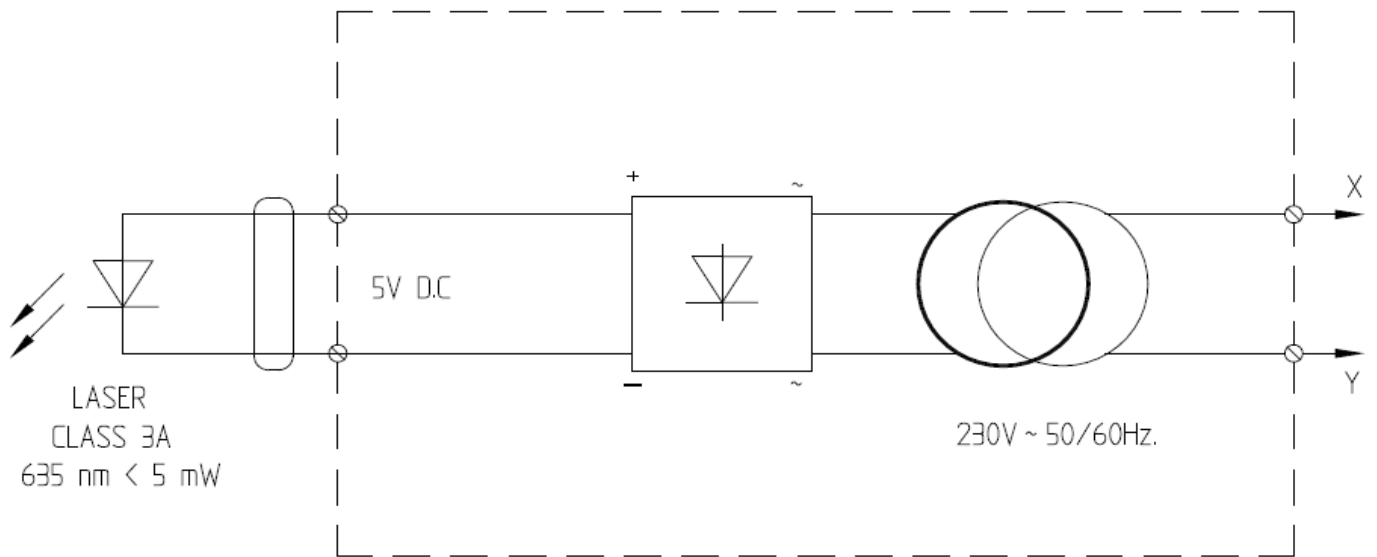

[sp_v3

Nr.	Omschrijving	Artikelnummer	Nr.	Omschrijving	Artikelnummer
1	SET POTEN COMPLEET	XSPC90034000			
2	BLOKKENHENDEL COMPLEET TBV POOT	XSPC90039000			
3	SCHROEVEN/MOERENSET TBV FRAME	XSPC90157000			
4	HOEKPROFIEL RECHTS	XSPC90120000			
5	KUNSTOF DOPPEN TBV POOT (8X)	XSPC90090000			
6	COMPLEET FRAME	XSPC94008C00			
7	SPATLAP SET	XSPC90465000			
8	HANDGREEP COMPLEET	XSPC90119000			
9	HOEKPROFIEL LINKS	XSPC90121000			
10	ZAAGWAGENBLOKKERING COMPLEET	XSPC90118000			
11	SET RAILS	XSPC90035000			
12	WIELSET COMPLEET TBV ZAAGWAGEN	XSPC90122000			
13	SET RAILHOUDERS	XSPC90011000			
14	WIELSET INCLUSIEF HOUDERS ZAAGWAG	XSPC90123000			
15	VOORAANSLAG COMPLEET	XSPC90024000			
16	CENTIMETERVERDELING ZAAGWAGEN	XSPC90050000			
17	VARIABELE MATERIAALAAN- SLAG COMP	XSPC90107000			
18	ZAAGWAGEN COMPLEET	XSPC90106000			
19	BRUG ONDERSTEUNING	XSPC90460000			
20	SET SCHROEVEN MOTOR	XSPC90102100			
21	WATERSTOP COMPLEET	XSPC84025000			
22	WATERBAK P3506 / T-SERIE	XSPC90135000			
23	GEREEDSCHAPSSET COMPLEET	XSPC03032000			
24	WIELSET COMPLEET	XNB90102R000			

Nr.	Omschrijving	Artikelnummer	Nr.	Omschrijving	Artikelnummer
1	LASER COMPL. T-3510	XNB901090000			
2	LASER UNIT	XSPC90137000			
3	LASER VOEDING	XSPC90138P00			