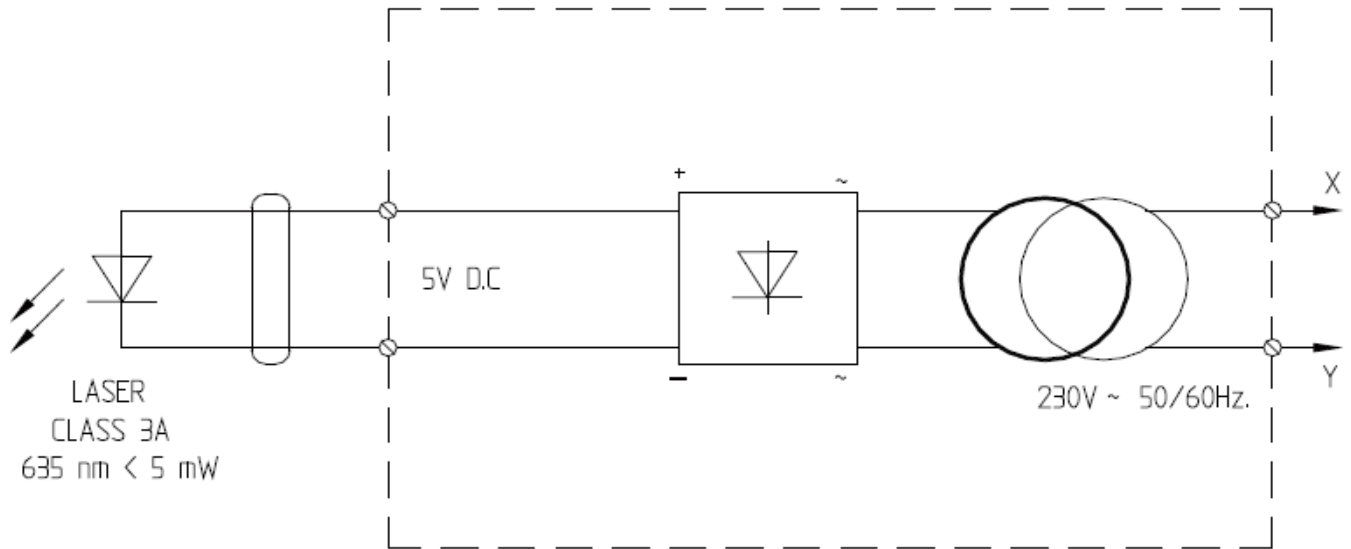

01

Nr.	Omschrijving	Artikelnummer	Nr.	Omschrijving	Artikelnummer
1	LASER COMPL.	XNB961090000			
2	LASER UNIT	XSPC96137000			
3	LASER VOEDING	XSPC90138P00