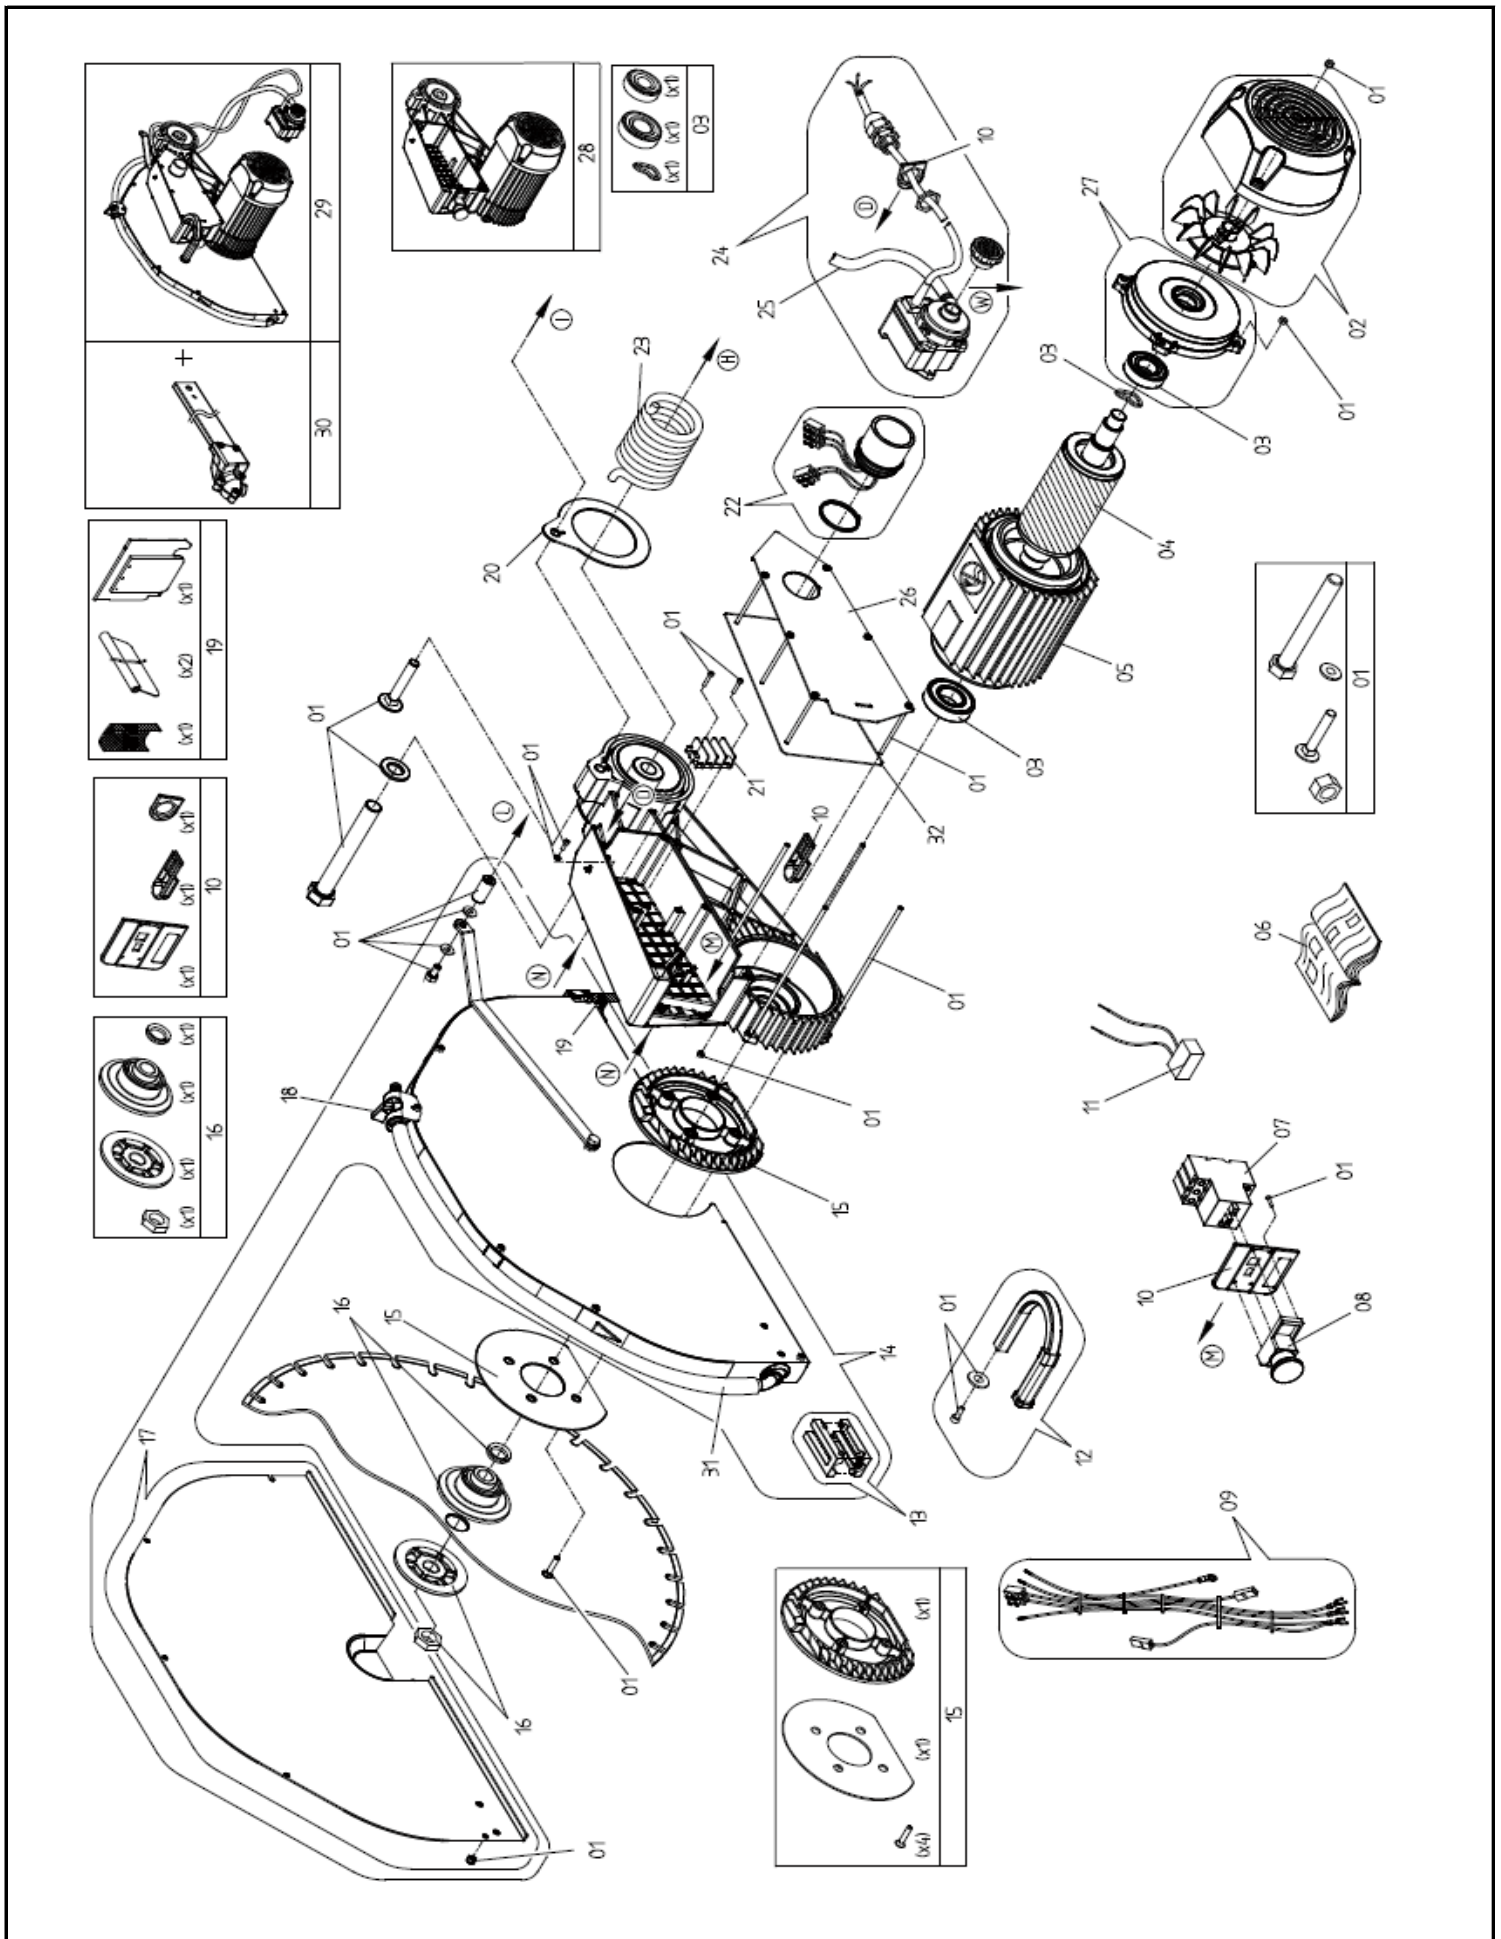

Nr.	Omschrijving	Artikelnummer	Nr.	Omschrijving	Artikelnummer
1	SET POTEN COMPL.	XSPC90034000			
2	BLOKKEERHENDEL COMPL. TBV POOT	XSPC90039000			
3	SCHROEVEN/MOERENSET TBV FRAME	XSPC90157000			
4	WIELSTEL COMPL.	XNB90102R000			
5	HOEKPROFIEL RECHTS INCL. BLOKKEERHE	XSPC90120000			
6	KUNSTSTOF DOPPENSET TBV POTEN	XSPC90090000			
7	ALUMINIUM FRAME COMPLEET	XSPC90008-C0			
8	SET SPATLAPPEN	XSPC96130000			
9	WATERBAK	XSPC90135000			
10	HANDGREEP COMPL.	XSPC90119000			
11	HOEKPROFIEL LINKS INCL. BLOKKEERHEN	XSPC90121000			
12	ZAAGWAGENBLOKKERING COMPL.	XSPC95118000			
13	SET RAILHOUDERS	XSPC90011000			
14	SET RAILS	XSPC90035000			
15	WIELSET COMPL. TBV ZAAGWAGEN	XSPC90122000			
16	HANDGREEP ZAAGWAGEN COMPL.	XSPC90335000			
17	WIELSTEL INCL. HOUDERS TBV ZAAGWAG	XSPC95123000			
18	CENTIMETERVERDELING ZAAGWAGEN	XSPC90050000			
19	VARIABLE MATERIAALAANSLAG COMPL	XSPC90107000			
20	ZAAGWAGEN COMPL.	XSPC95106000			
21	SCHROEVEN/MOERENSET TBV ZAAGARM	XSPC90069000			
22	HOUDER GROTE SPATLAP	XSPC90320000			
23	ALUMINIUM ZAAGARM	XSPC90303000			
24	WATERSTOP COMPL.	XSPC84025000			
25	GEREEDSCHAPSET COMPL.	XSPC03032000			
26	VOORAANSLAG COMPL.	XSPC90024000			