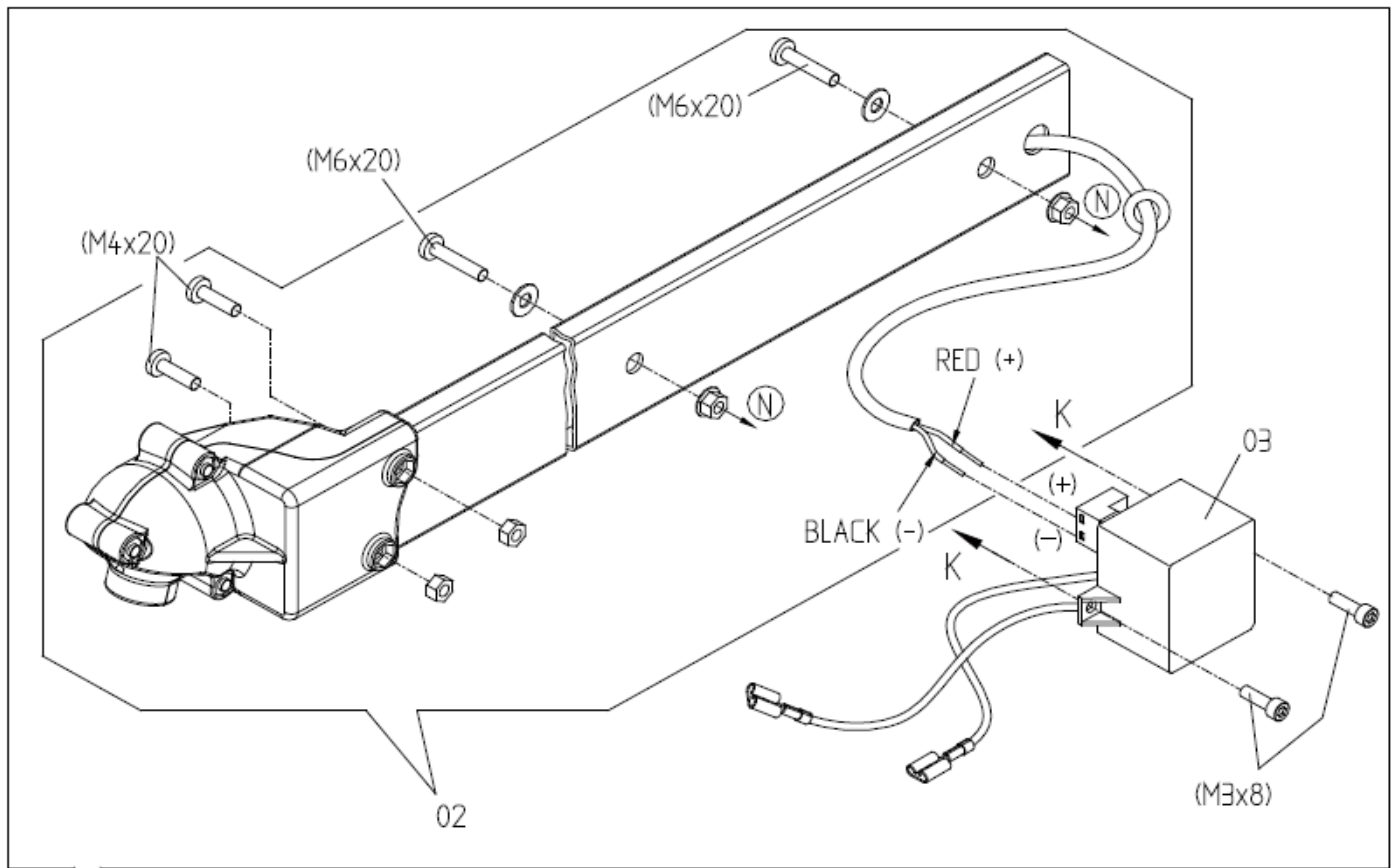

01

Nr.	Omschrijving	Artikelnummer	Nr.	Omschrijving	Artikelnummer
1	LASER COMPL.	XNB961090000			
2	LASER UNIT	XSPC96137000			
3	LASER VOEDING	XSPC90138P00