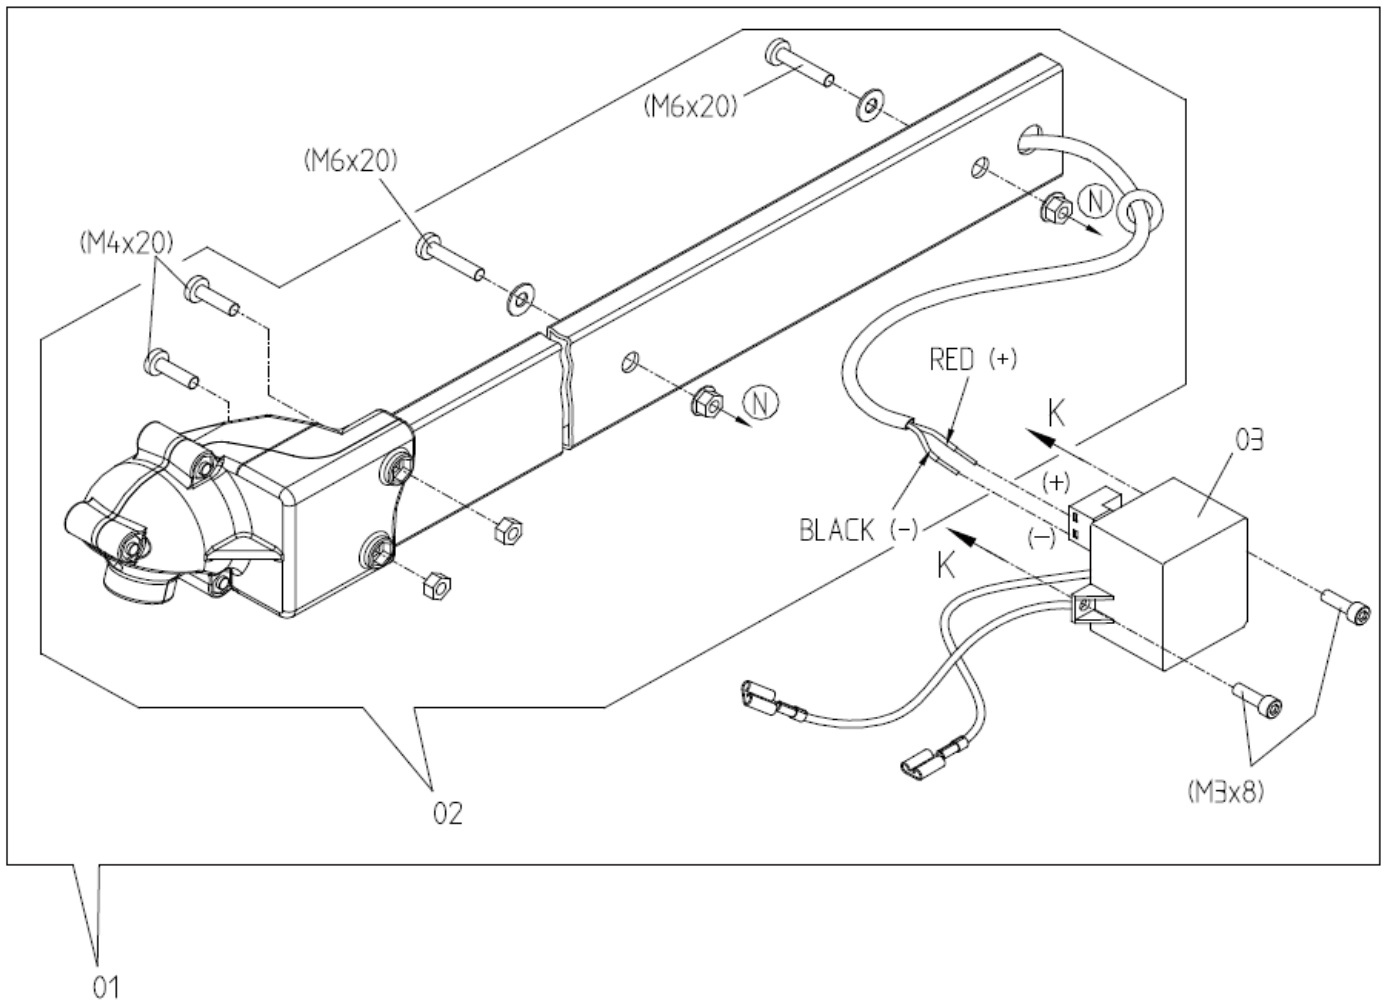

Nr.	Omschrijving	Artikelnummer	Nr.	Omschrijving	Artikelnummer
1	LASER COMPL.	XNB961090000			
2	LASER UNIT	XSPC96137000			
3	LASER VOEDING	XSPC90138P00