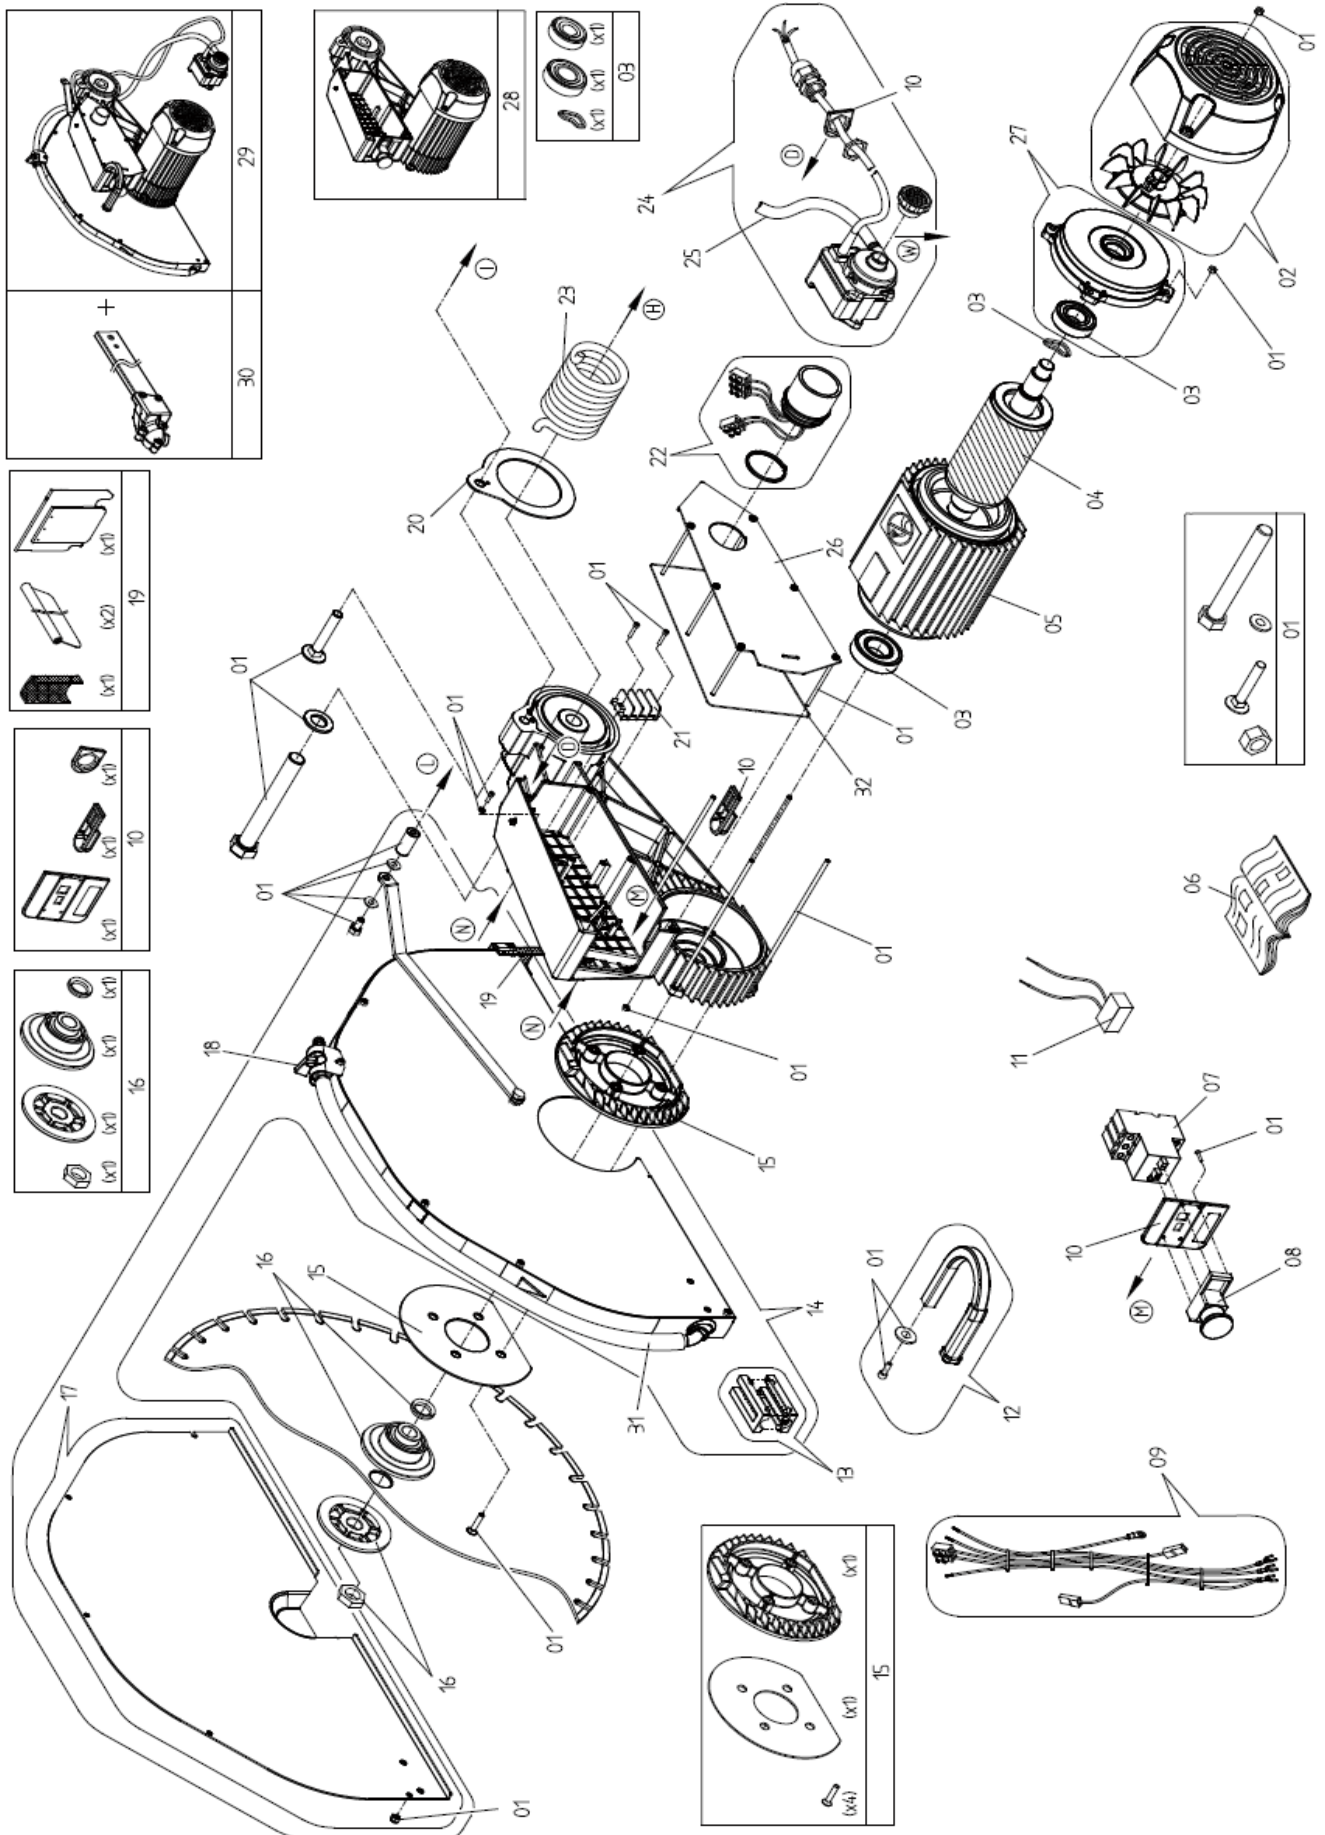

Nr.	Omschrijving	Artikelnummer	Nr.	Omschrijving	Artikelnummer
1	SET POTEN COMPL.	XSPC90034000			
2	BLOKKEERHENDEL COMPL. TBV POOT	XSPC90039000			
3	SCHROEVEN/MOERENSET TBV FRAME	XSPC90157000			
4	WIELSTEL COMPL.	XNB90102R000			
5	HOEKPROFIEL RECHTS INCL. BLOKKEERHE	XSPC90120000			
6	KUNSTSTOF DOPPENSET TBV POTEN	XSPC90090000			
7	ALUMINIUM FRAME COMPLEET	XSPC90008-C0			
8	SET SPATLAPPEN	XSPC96130000			
9	WATERBAK	XSPC90135000			
10	HANDGREEP COMPL.	XSPC90119000			
11	HOEKPROFIEL LINKS INCL. BLOKKEERHEN	XSPC90121000			
12	ZAAGWAGENBLOKKERING COMPL.	XSPC90118000			
13	SET RAILHOUDERS	XSPC90011000			
14	SET RAILS	XSPC90035000			
15	WIELSET COMPL. TBV ZAAGWAGEN	XSPC90122000			
16	HANDGREEP ZAAGWAGEN COMPL.	XSPC90335000			
17	WIELSTEL INCL. HOUDERS TBV ZAAGWAG	XSPC90123000			
18	CENTIMETERVERDELING ZAAGWAGEN	XSPC90050000			
19	VARIABELE MATERIAALAANSLAG COMPL	XSPC90107000			
20	ZAAGWAGEN COMPL.	XSPC96106000			
21	SCHROEVEN/MOERENSET TBV ZAAGARM	XSPC90069000			
22	HOUDER GROTE SPATLAP	XSPC90320000			
23	ALUMINIUM ZAAGARM	XSPC90303000			
24	WATERSTOP COMPL.	XSPC84025000			
25	GEREEDSCHAPSET COMPL.	XSPC03032000			
26	VOORAANSLAG COMPL.	XSPC90024000			