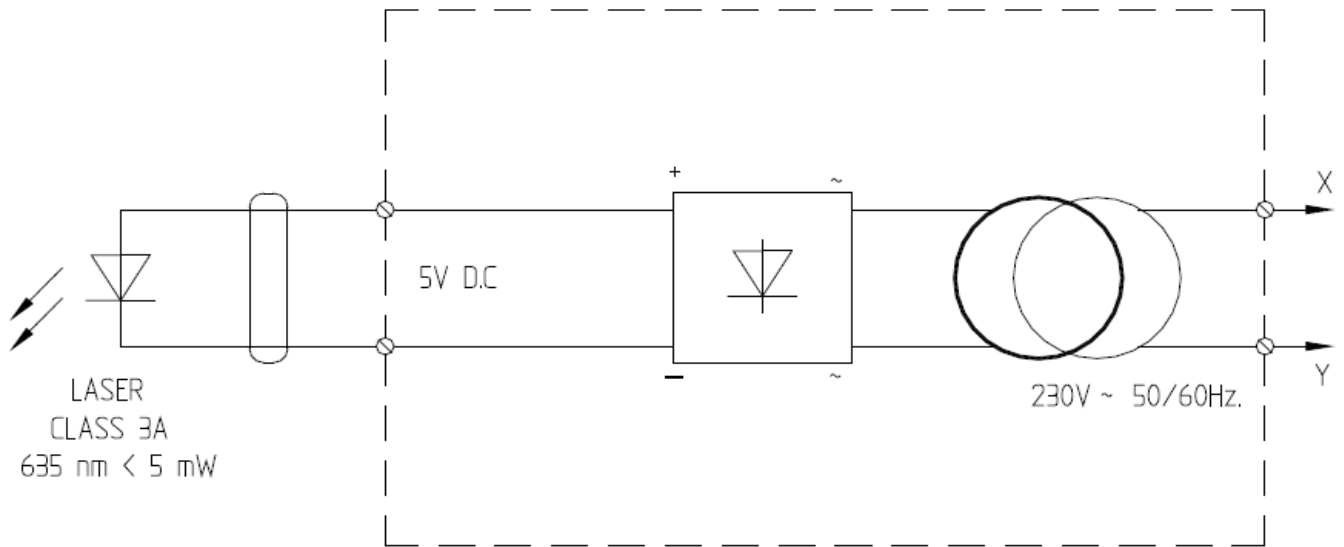

Nr.	Omschrijving	Artikelnummer	Nr.	Omschrijving	Artikelnummer
1	LASER COMPL.	XNB961090000			
2	LASER UNIT	XSPC96137000			
3	LASER VOEDING	XSPC90138P00