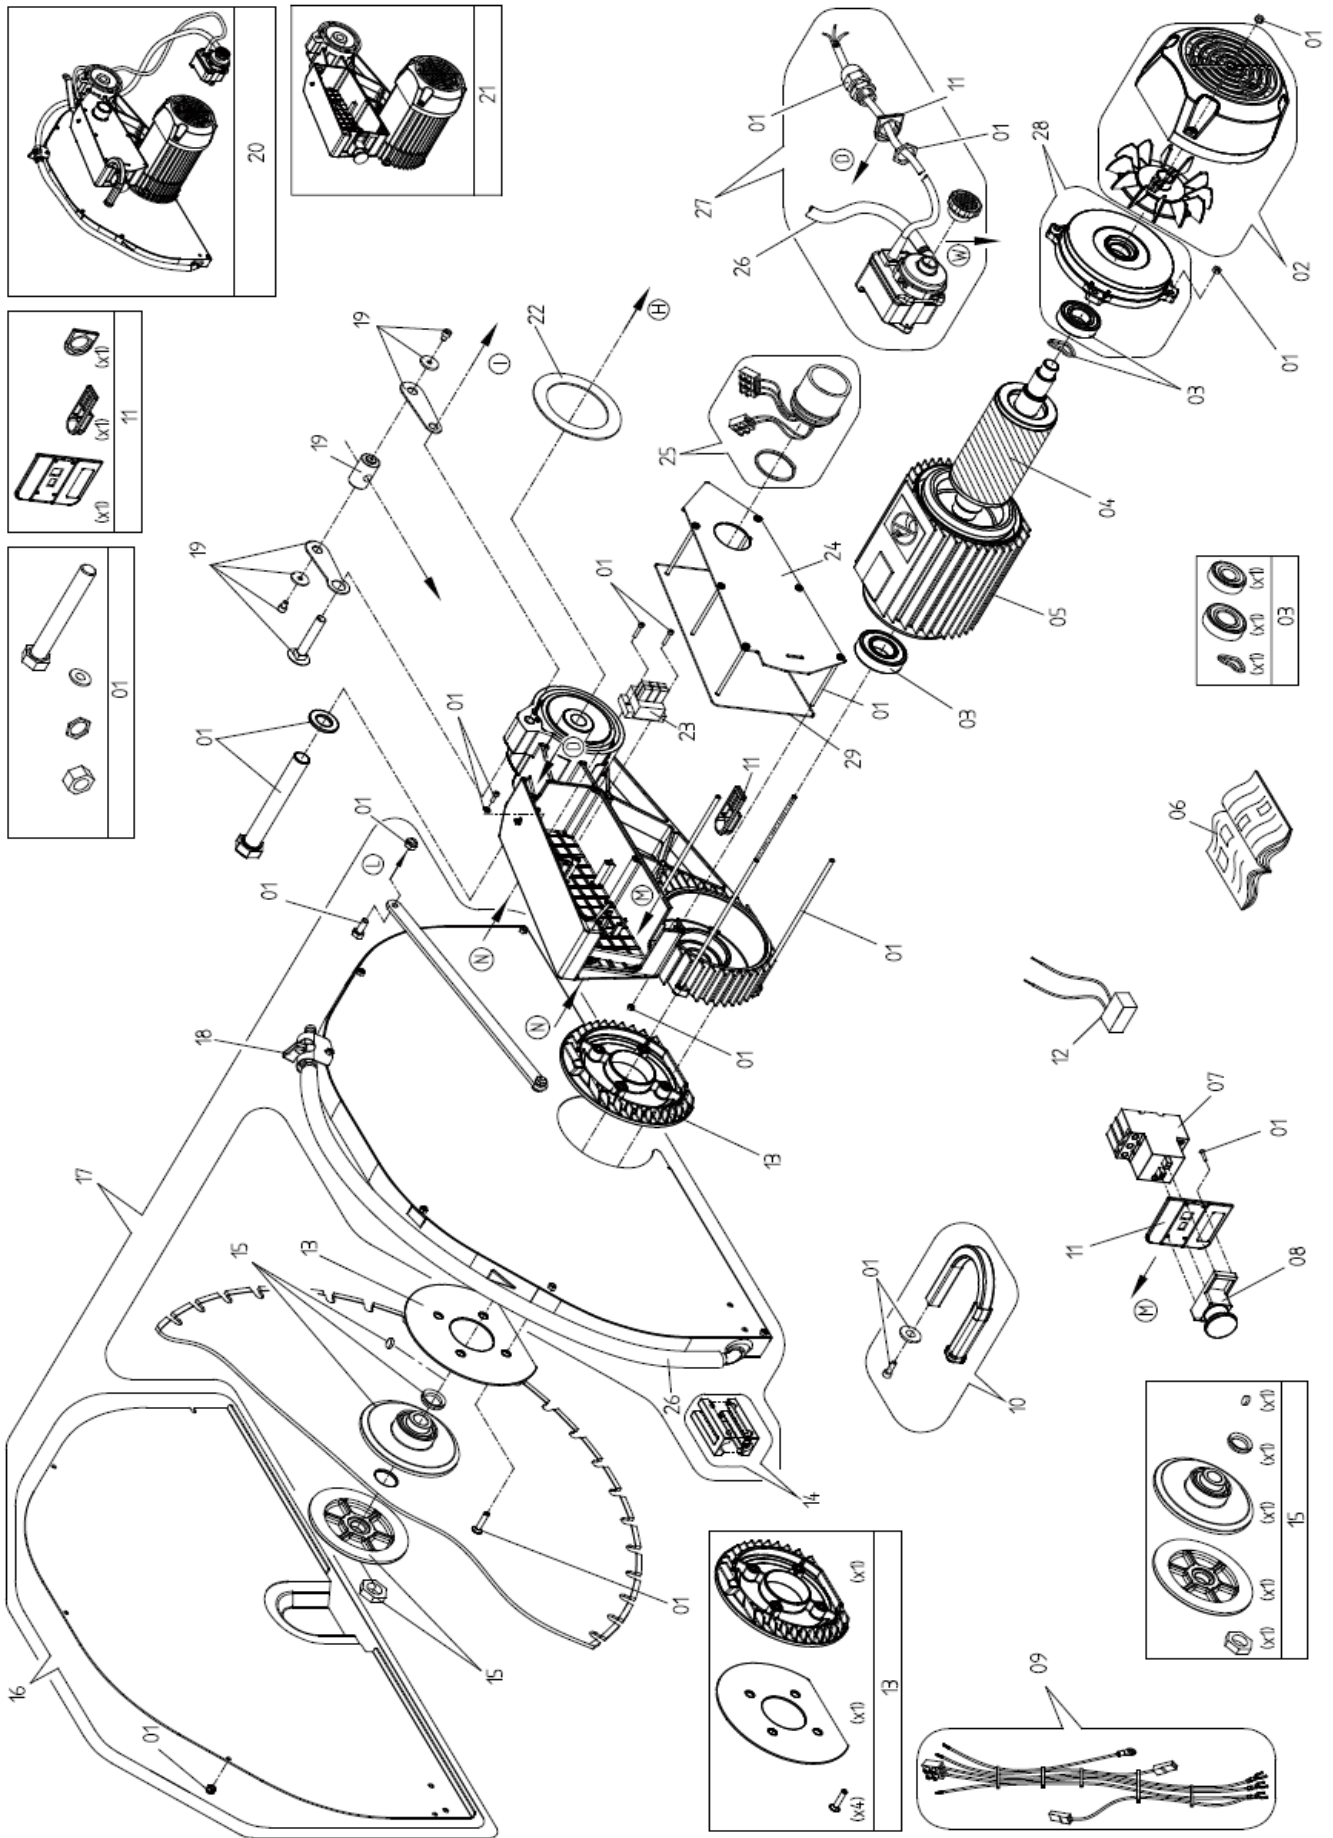

Nr.	Omschrijving	Artikelnummer	Nr.	Omschrijving	Artikelnummer
1	SET POTEN COMPL.	XSPC90034000			
2	SCHROEVEN/MOERENSET TBV	XSPC90157000			
3	SET SPATLAPPEN	XSPC90417000			
4	WATERBAK	XSPC90135-85			
5	HOEKPROFIEL RECHTS INCL. BLOKKEER	XSPC90120000			
6	KUNSTSTOF DOPPENSET TBV POTEN	XSPC90090000			
7	ALUMINIUM FRAME COMPLEET	XSPC97008-C0			
8	HANDGREEP COMPL.	XSPC90119000			
9	HOEKPROFIEL LINKS INCL. BLOKKEER	XSPC90121000			
10	SET RAILS	XSPC90413000			
11	ZAAGWAGENBLOKKERING COMPL.	XSPC90118000			
12	WIELSTEL INCL. HOUDERS TBV ZAAG	XSPC97123000			
13	WIELSET COMPL. TBV ZAAGWAGEN	XSPC90122000			
14	SET RAILHOUDERS	XSPC90011000			
15	HANDGREEP ZAAGWAGEN COMPL.	XSPC90335000			
16	CENTIMETERVERDELING ZAAGWAGE	XSPC90050000			
17	VARIABELE MATERIAALAANSLAG COM	XSPC90107000			
18	ZAAGWAGEN COMPL.	XSPC97106000			
19	SCHROEVEN/MOERENSET TBV ZAAG	XSPC90414000			
20	BRUG TBV ZAAGKOP	XSPC90412000			
21	WATERSTOP COMPL.	XSPC84025000			
22	GEREEDSCHAPSET COMPL.	XSPC03032000			
23	BLOKKEERHENDEL COMPL. TBV POO	XSPC90039000			
24	WIELSTEL COMPL.	XNB90102R000			
25	VOORAANSLAG COMPL.	XNB900240000			