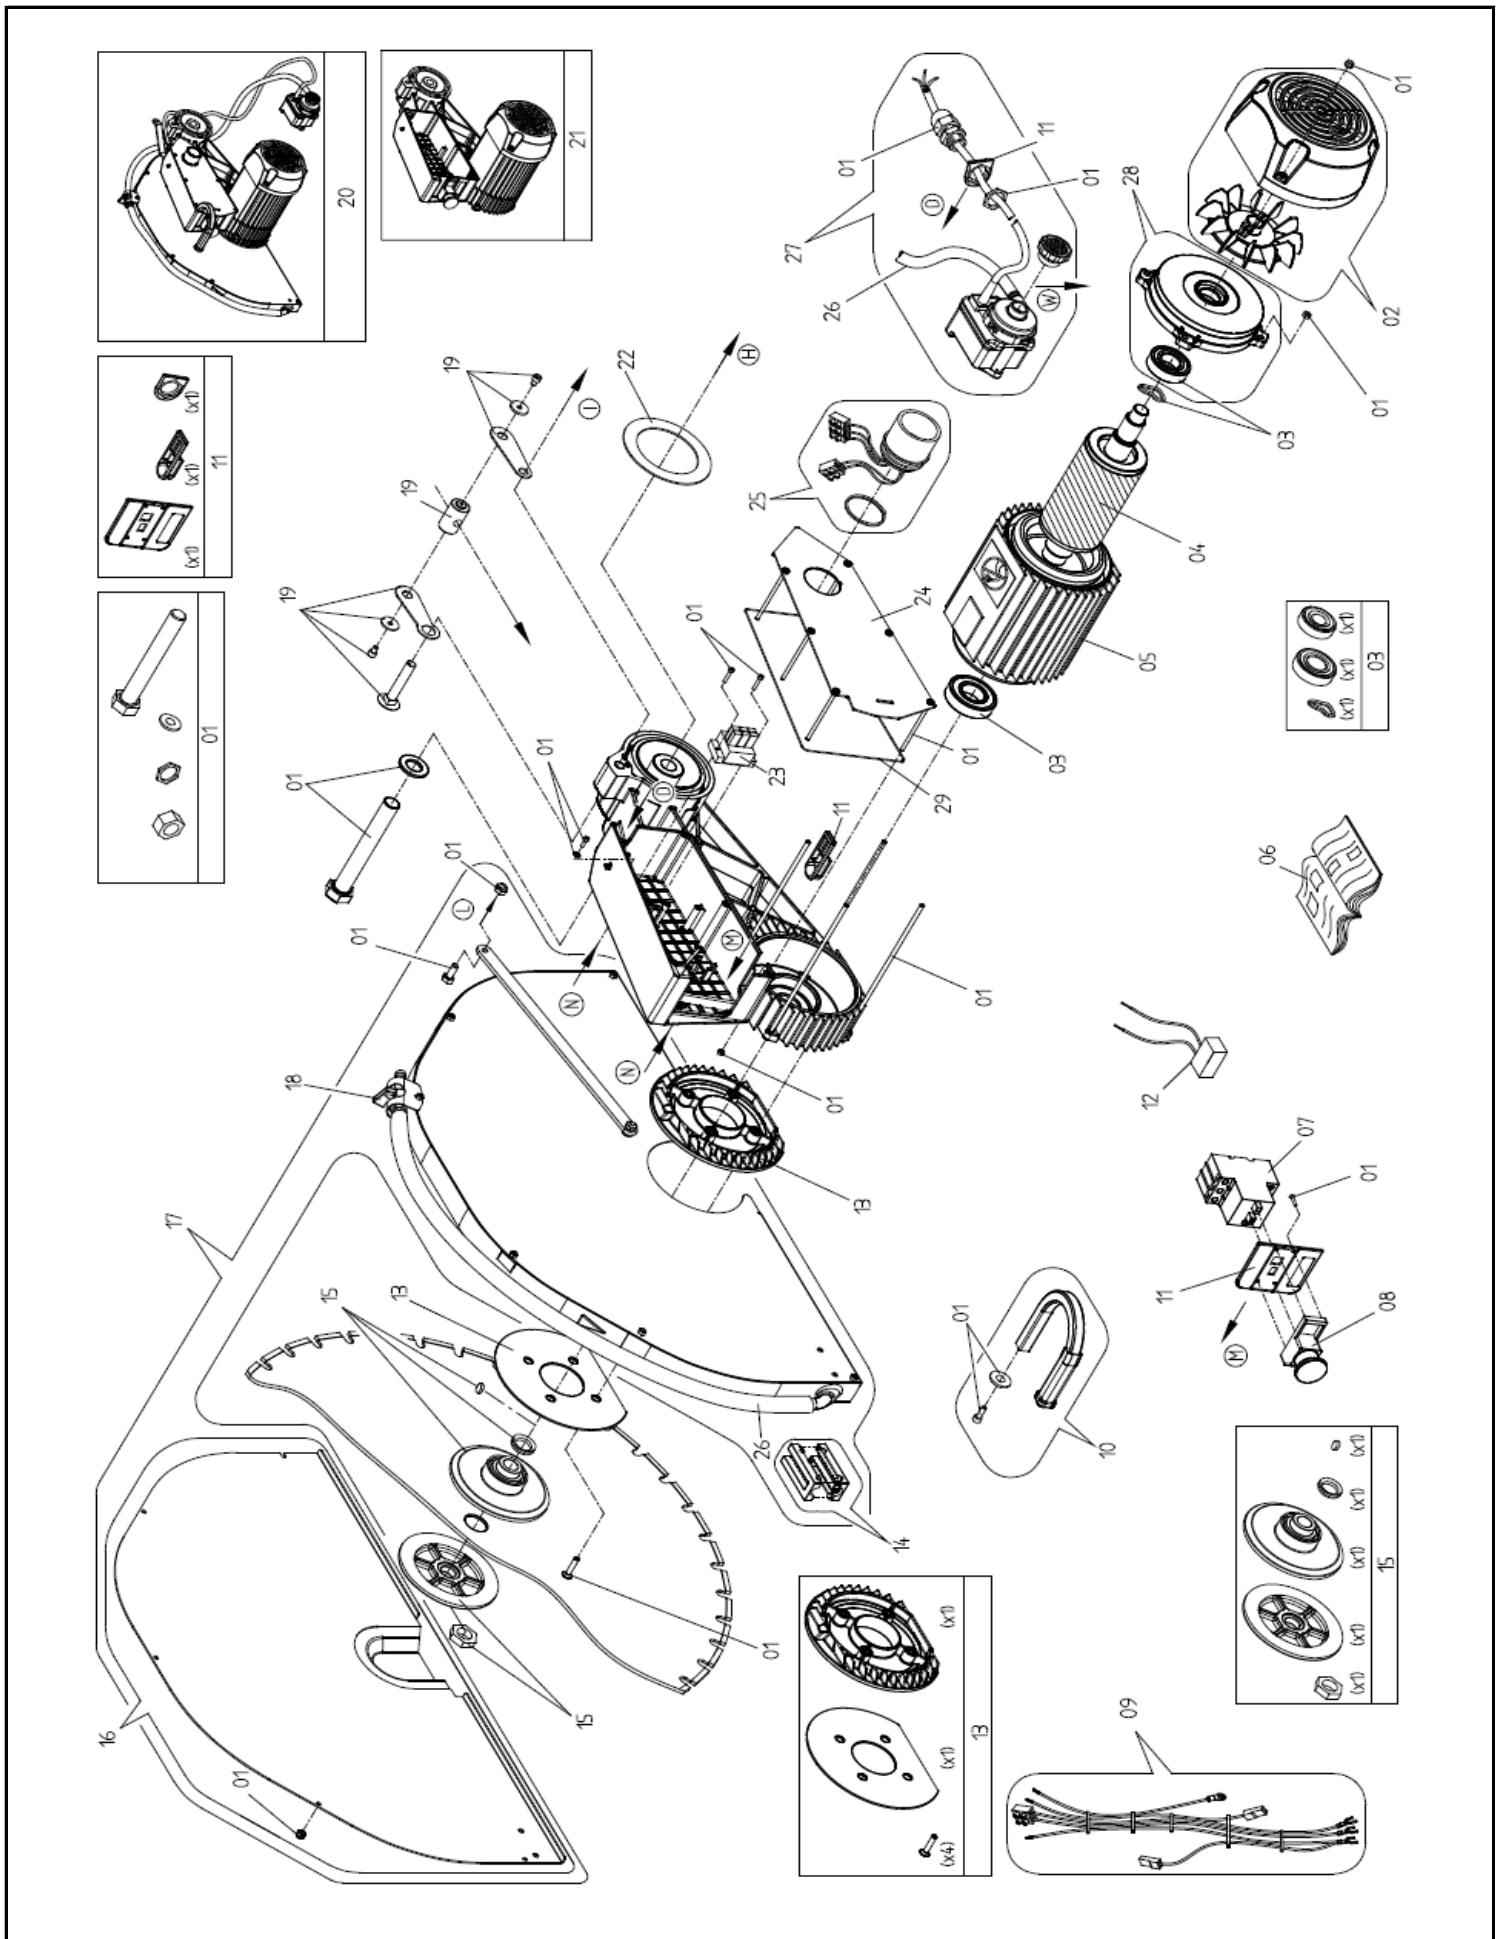

Nr.	Omschrijving	Artikelnummer	Nr.	Omschrijving	Artikelnummer
1	SET POTEN COMPL.	XSPC90034000			
2	SCHROEVEN/MOERENSET TBV	XSPC90157000			
3	SET SPATLAPPEN	XSPC90417000			
4	WATERBAK	XSPC90135-85			
5	HOEKPROFIEL RECHTS INCL. BLOKKEER	XSPC90120000			
6	KUNSTSTOF DOPPENSET TBV POTEN	XSPC90090000			
7	ALUMINIUM FRAME COMPLEET	XSPC97008-C0			
8	HANDGREEP COMPL.	XSPC90119000			
9	HOEKPROFIEL LINKS INCL. BLOKKEER	XSPC90121000			
10	SET RAILS	XSPC90413000			
11	ZAAGWAGENBLOKKERING COMPL.	XSPC90118000			
12	WIELSTEL INCL. HOUDERS TBV ZAAG	XSPC97123000			
13	WIELSET COMPL. TBV ZAAGWAGEN	XSPC90122000			
14	SET RAILHOUDERS	XSPC90011000			
15	HANDGREEP ZAAGWAGEN COMPL.	XSPC90335000			
16	CENTIMETERVERDELING ZAAGWAGE	XSPC90050000			
17	VARIABELE MATERIAALAANSLAG COM	XSPC90107000			
18	ZAAGWAGEN COMPL.	XSPC97106000			
19	SCHROEVEN/MOERENSET TBV ZAAG	XSPC90414000			
20	BRUG TBV ZAAGKOP	XSPC90412000			
21	WATERSTOP COMPL.	XSPC84025000			
22	GEREEDSCHAPSET COMPL.	XSPC03032000			
23	BLOKKEERHENDEL COMPL. TBV POO	XSPC90039000			
24	WIELSTEL COMPL.	XNB90102R000			
25	VOORAANSLAG COMPL.	XNB900240000			