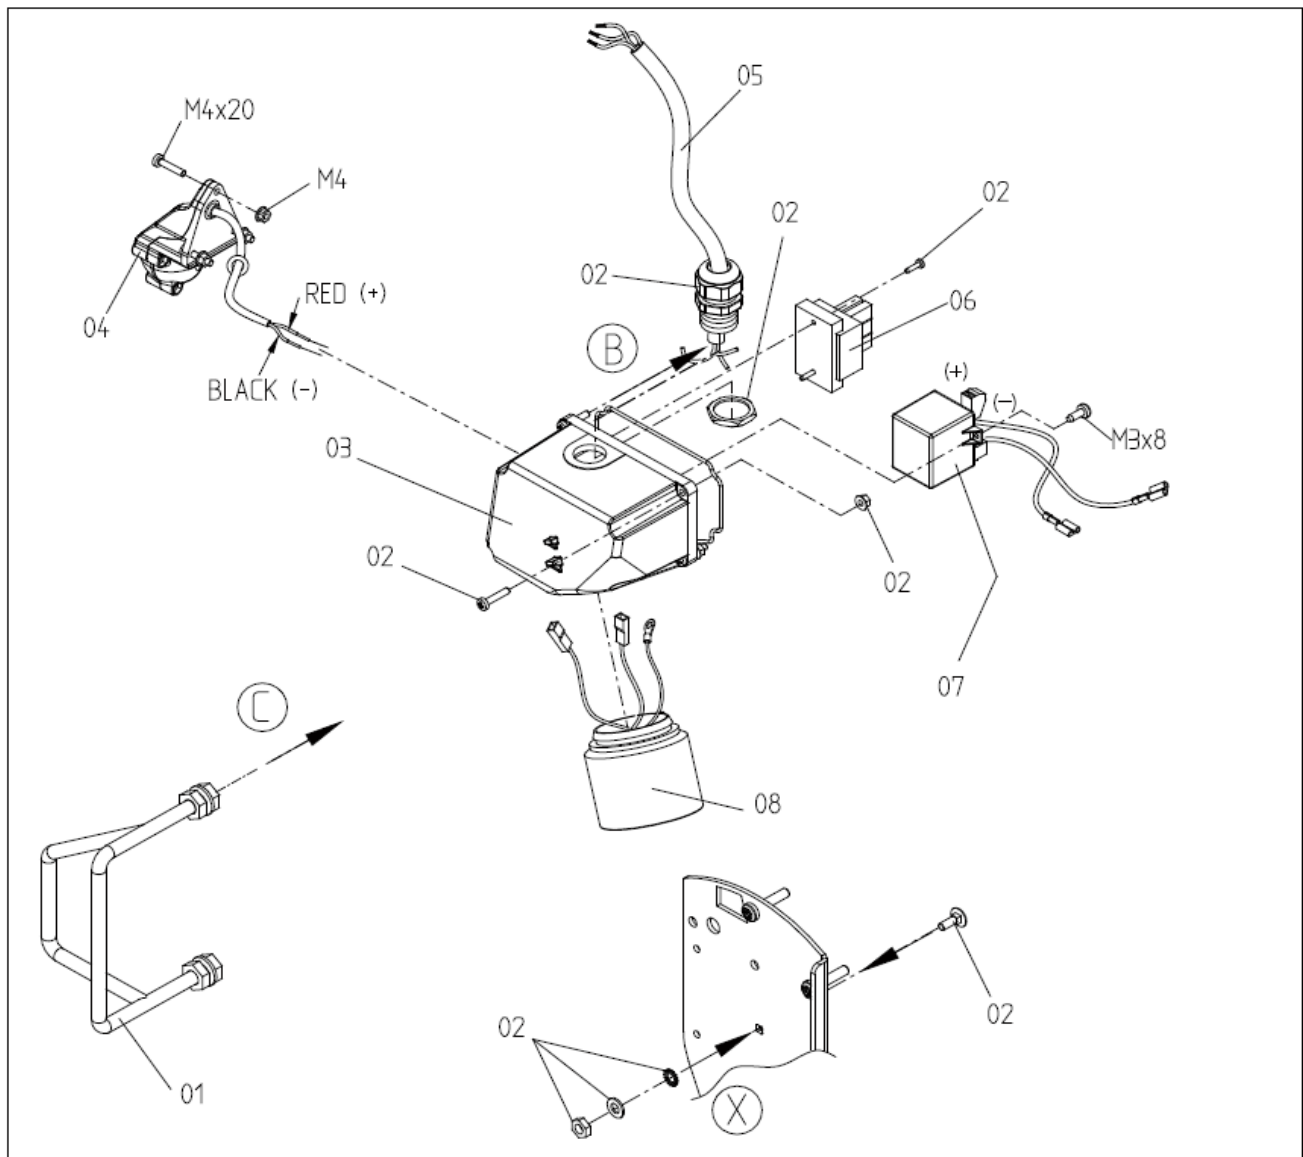

Nr.	Omschrijving	Artikelnummer	Nr.	Omschrijving	Artikelnummer
1	BESCHERMBEUGEL LASER	XSPC65008000			
2	SCHROEVEN/MOERENSET TBV BRUG	XSPC70068000			
3	AANSLUITDOOS COMPL.	XSPC65003000			
4	LASERMODULE COMPL.	XSPC90137000			
5	AANSLITSNOER MOTOR 230V	XSPC65020-90			
6	AANSLUITKLEM	XSPC90079000			
7	LASER VOEDING	XSPC90138P00			
8	OPBOUWSTEKKER COMPL. 230V	XSPC90244000