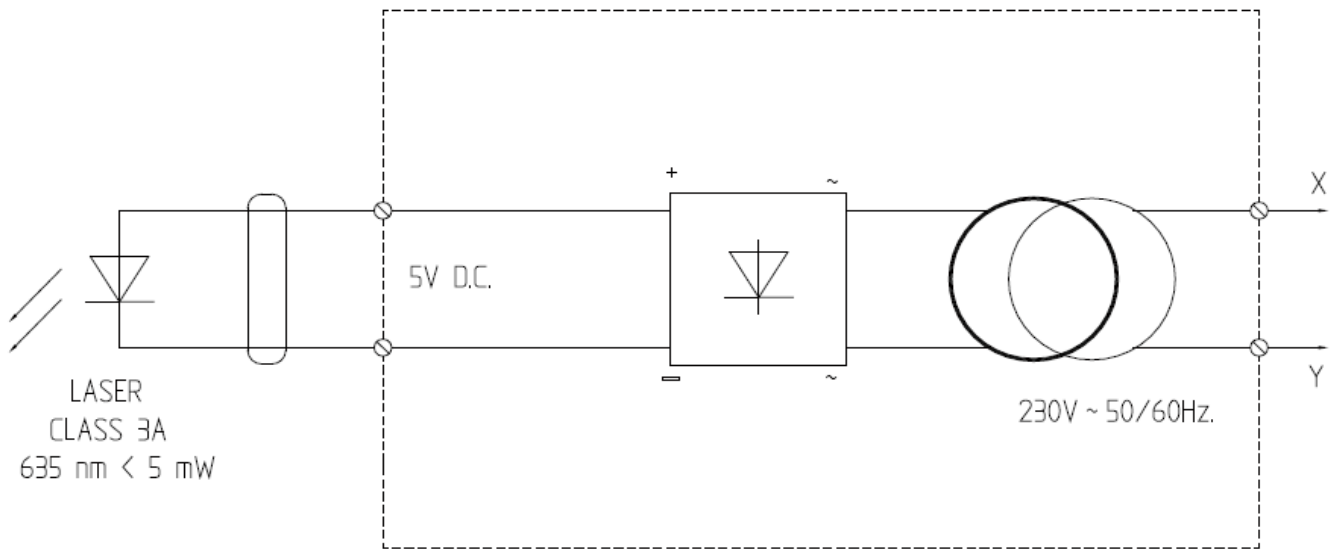

Nr.	Omschrijving	Artikelnummer	Nr.	Omschrijving	Artikelnummer
1	BESCHERMBEUGEL LASER	XSPC65008000			
2	SCHROEVEN/MOERENSET TBV BRUG	XSPC70068000			
3	AANSLUITDOOS COMPL.	XSPC65003000			
4	LASERMODULE COMPL.	XSPC90137000			
5	AANSLITSNOER MOTOR 230V	XSPC65020-90			
6	AANSLUITKLEM	XSPC90079000			
7	LASER VOEDING	XSPC90138P00			
8	OPBOUWSTEKKER COMPL. 230V	XSPC90244000