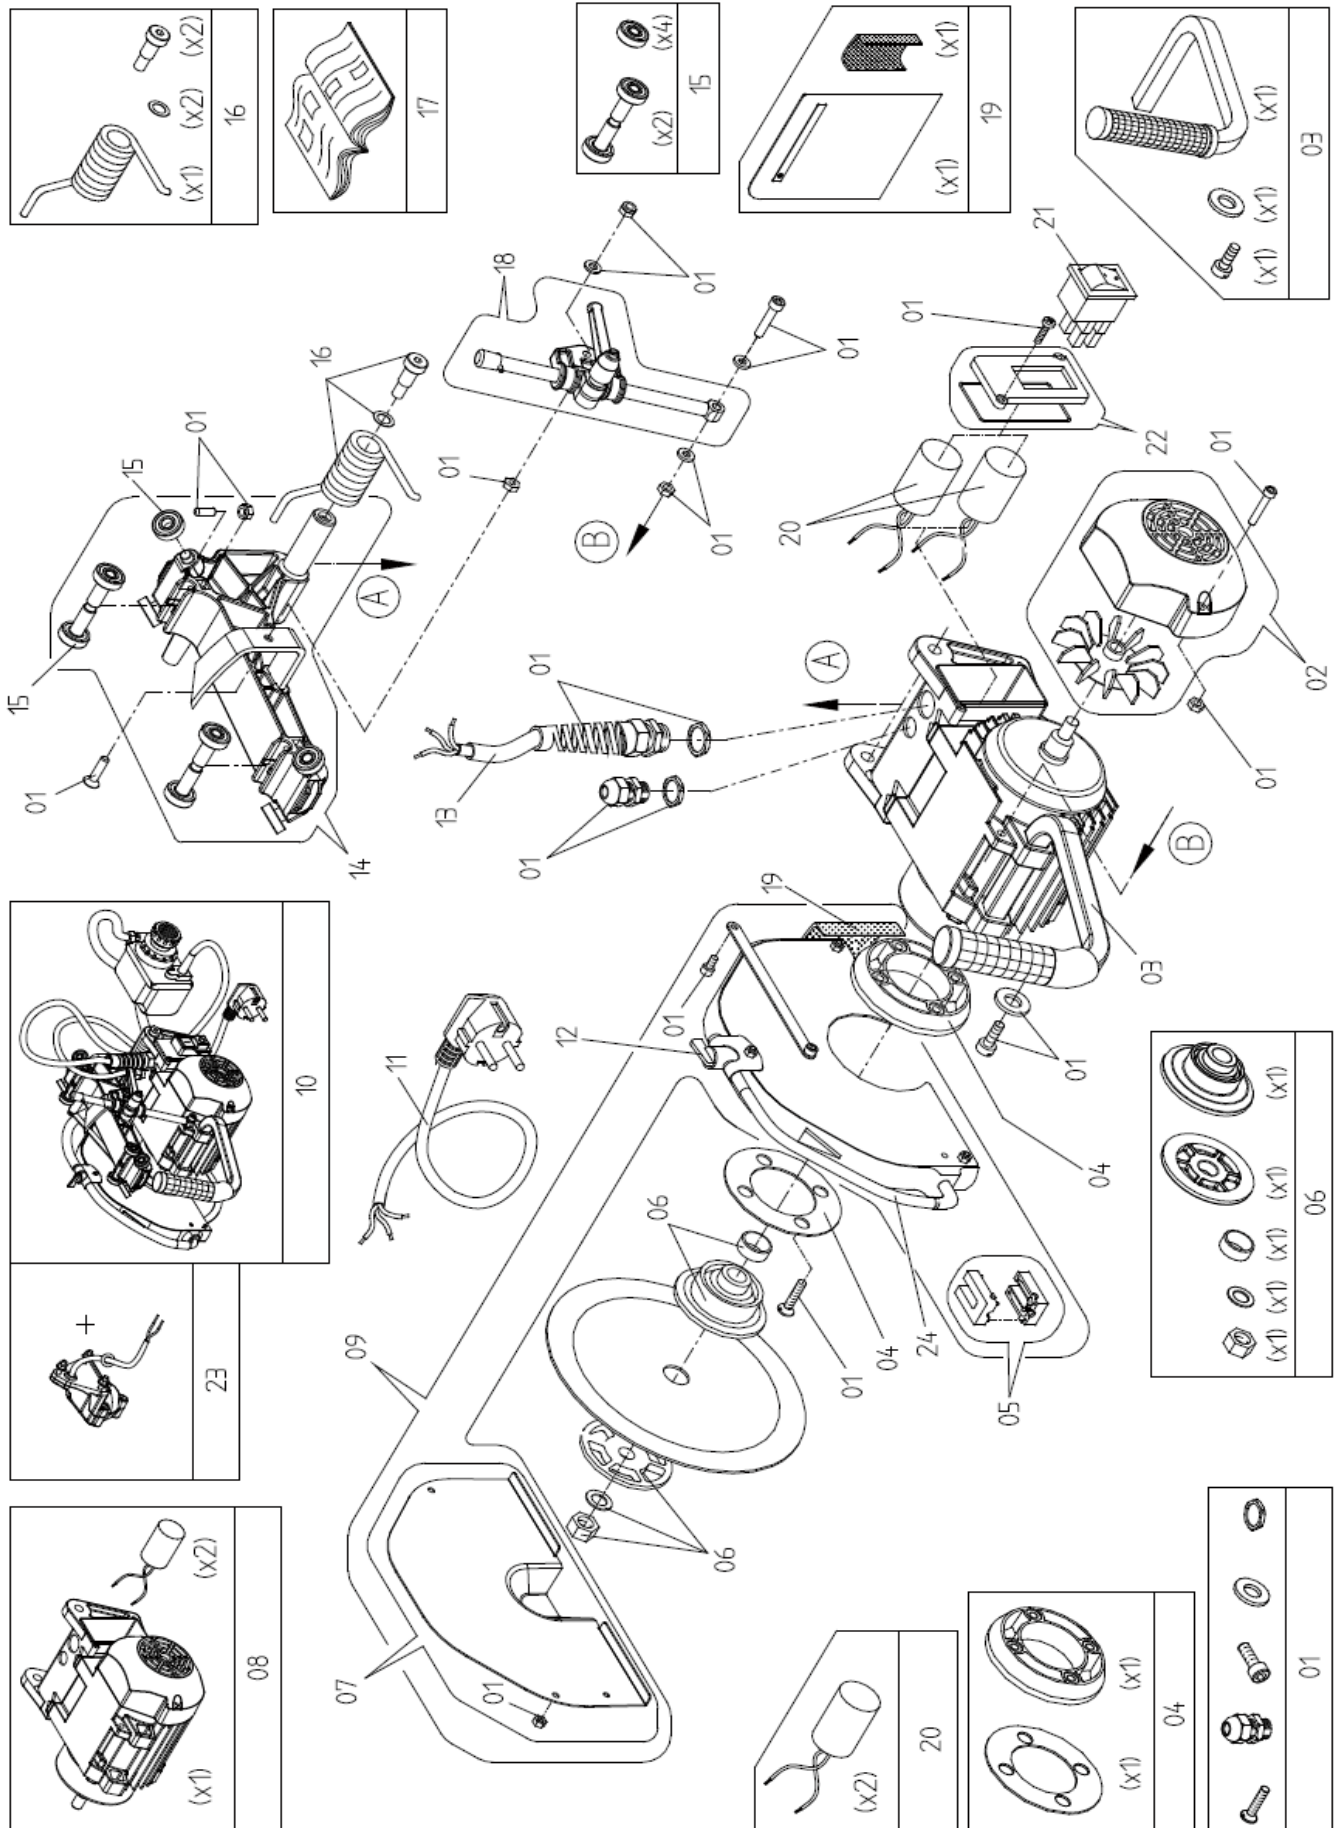

Nr.	Omschrijving	Artikelnummer	Nr.	Omschrijving	Artikelnummer
1	SET POTEN COMPL.	XSPC70028000			
2	HOEKPROFIEL RECHTS	XSPC70079000			
3	SCHROEVEN/MOERENSET TBV BRUG	XSPC70069000			
4	KUNSTSTOF DOP TBV POOT	XSPC80021000			
5	GEREEDSCHAPSSET COMPL.	XSPC85007300			
6	SET MONTAGEPLATEN TBV BRUGSTE	XSPC65004000			
7	SET BRUGSTEUNEN	XSPC65006000			
8	SET LINIALEN	XSPC70047000			
9	SCHROEVEN/MOERENSET TBV BRUG	XSPC70068000			
10	VERLENGSTUK VOORAANSLAG	XSPC70010000			
11	SET VOORAANSLAGEN	XSPC70002000			
12	VARIABELE MATERIAALAANSLAG COM	XSPC70071000			
13	BOVENTAFEL COMPL.	XSPC70026670			
14	GLIJLATTEN RVC TBV BRUG	XSPC90218-67			
15	HOEKPROFIEL LINKS	XSPC70078000			
16	BRUG COMPL.	XSPC65001-67			
17	SET SPATLAPPEN	XSPC85007700			
18	KABELANTENNE	XSPC90251000			
19	SET SPATLAPPEN	XSPC90132000			
20	WATERSTOP COMPL.	XSPC84025000			
21	WATERBAK	XSPC70135-67			
22	HANDGREEP COMPL.	XSPC70077000			
23	WATERSLANG	XSPC85006500			
24	WATERPOMP TYPE P-0	XWPE010000			
25	BLOKKEERHENDEL COMPL. TBV POO	XSPC70029000			
26	WIELSTEL COMPL.	XNB70102R000			
27	CHASSIS COMPL. C-2067	XSPC70073-67			