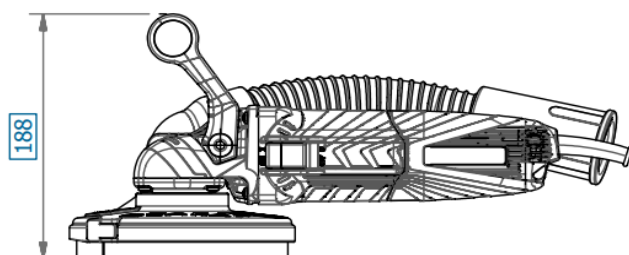

Nr.	Omschrijving	Artikelnummer
1	Kap (binnen)	XAM-6C570020
2	Kap (buiten)	XAM-6C570030
4	Set borstels	XAM-6C57006C
5	Monteerring Hitachi	XAM-6C57010
6	Flensschroef X 4	XAM-FX4014A0
7	Schroef 4,0x20 zelftappend X 2	XAM-N14040
8	Slangtule 38 mm	XAM-6C57004C
8.1	Slang	XAM-6C57021
8.2	Inzetstuk	XAM-6C57020
8.3	Sluitring	XAM-6C57022
9	Slang	XAM-6C570070
10	Slangtule conisch 38 mm	XAM-6C570080
11	Handvat boven	XAM-6C57026
12	Inbus schroef X 2	XAM-FBE1220
13	Opvulring	XAM-6C2500
14	Haakse slijper GA15X	XAM-6C400A
15	Bescherming serienummerplaat	XAM-6C4072
16	Serienummerplaat BS- 1253	XAM-6C4046
17	Naamplaat	XAM-6C4066
18	Borgmoersleutel	XAM-6C4050
19	ACHTERFLENS	XHI-6C4025
20	SLUITMOER	XHI-6C4026