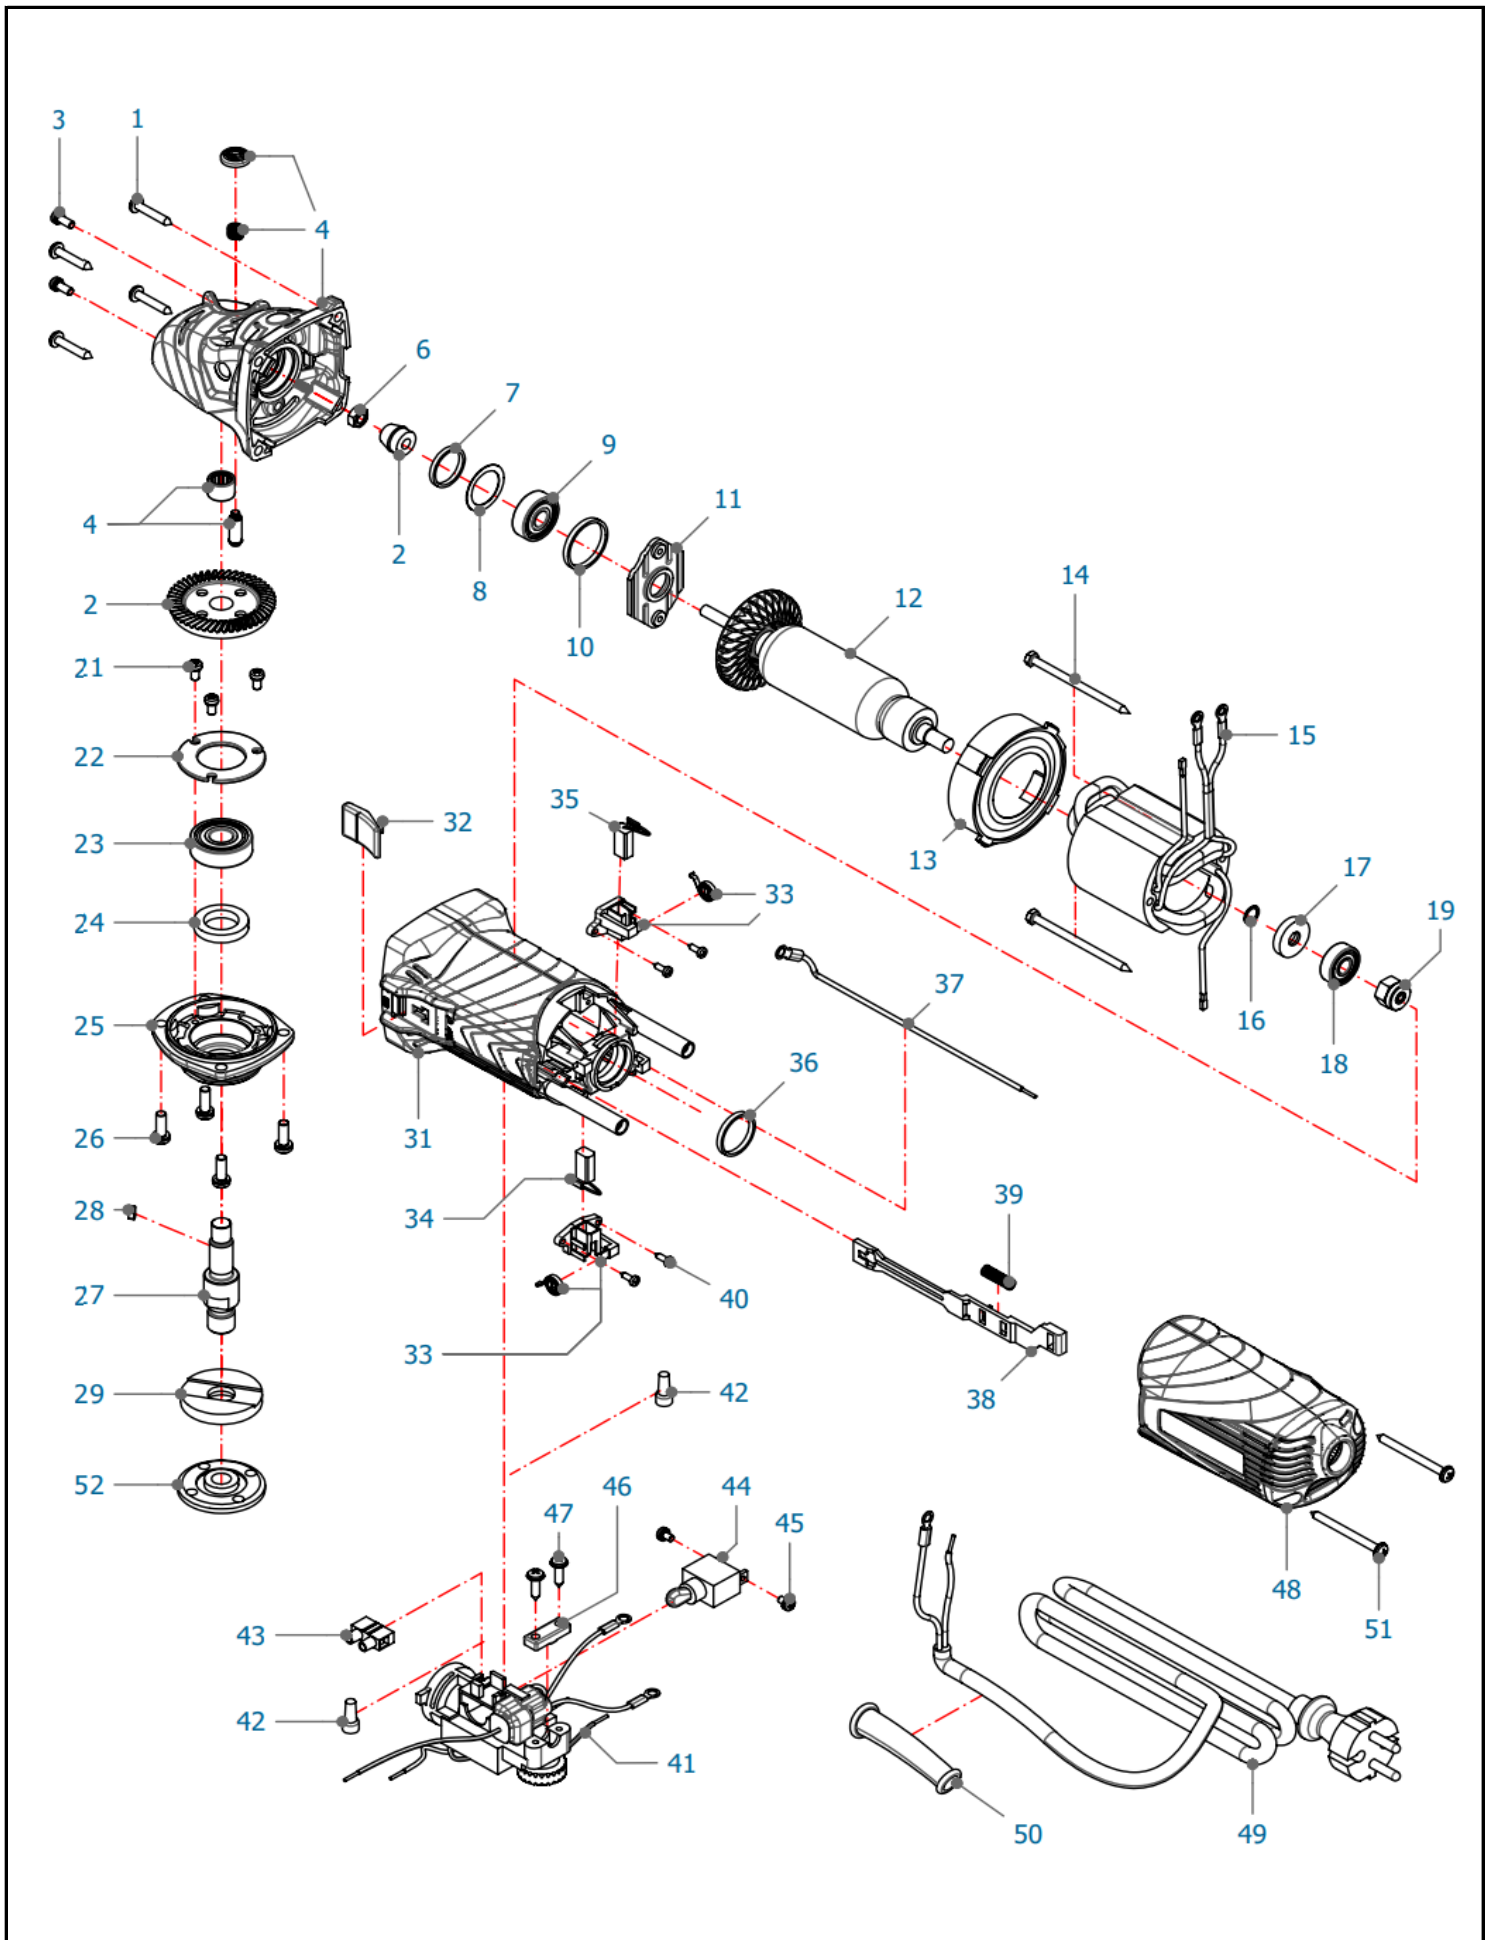

Nr.	Omschrijving	Artikelnummer
1	Kap (binnen)	XAM-6C570020
2	Kap (buiten)	XAM-6C570030
4	Set borstels	XAM-6C57006C
5	Monteerring Hitachi	XAM-6C57010
6	Flensschroef X 4	XAM-FX4014A0
7	Schroef 4,0x20 zelftappend X 2	XAM-N14040
8	Slangtule 38 mm	XAM-6C57004C
8.1	Slang	XAM-6C57021
8.2	Inzetstuk	XAM-6C57020
8.3	Sluitring	XAM-6C57022
9	Slang	XAM-6C570070
10	Slangtule conisch 38 mm	XAM-6C570080
11	Handvat boven	XAM-6C57026
12	Inbus schroef X 2	XAM-FBE1220
13	Opvulring	XAM-6C2500
14	Haakse slijper GA15X	XAM-6C400A
15	Bescherming serienummerplaat	XAM-6C4072
16	Serienummerplaat BS- 1253	XAM-6C4046
17	Naamplaat	XAM-6C4066
18	Borgmoersleutel	XAM-6C4050
19	ACHTERFLENS	XHI-6C4025
20	SLUITMOER	XHI-6C4026