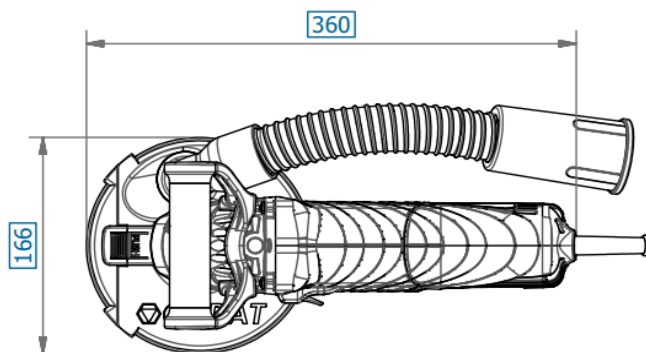

Nr.	Omschrijving	Artikelnummer
1	Kap (binnen)	XAM-6C570020
2	Kap (buiten)	XAM-6C570030
4	Set borstels	XAM-6C57006C
5	Monteerring Hitachi	XAM-6C57010
6	Flensschroef X 4	XAM-FX4014A0
7	Schroef 4,0x20 zelftappend X 2	XAM-N14040
8	Slangtule 38 mm	XAM-6C57004C
8.1	Slang	XAM-6C57021
8.2	Inzetstuk	XAM-6C57020
8.3	Sluitring	XAM-6C57022
9	Slang	XAM-6C570070
10	Slangtule conisch 38 mm	XAM-6C570080
11	Handvat boven	XAM-6C57026
12	Inbus schroef X 2	XAM-FBE1220
13	Opvulring	XAM-6C2500
14	Haakse slijper GA15X	XAM-6C400A
15	Bescherming serienummerplaat	XAM-6C4072
16	Serienummerplaat BS- 1253	XAM-6C4046
17	Naamplaat	XAM-6C4066
18	Borgmoersleutel	XAM-6C4050
19	ACHTERFLENS	XHI-6C4025
20	SLUITMOER	XHI-6C4026