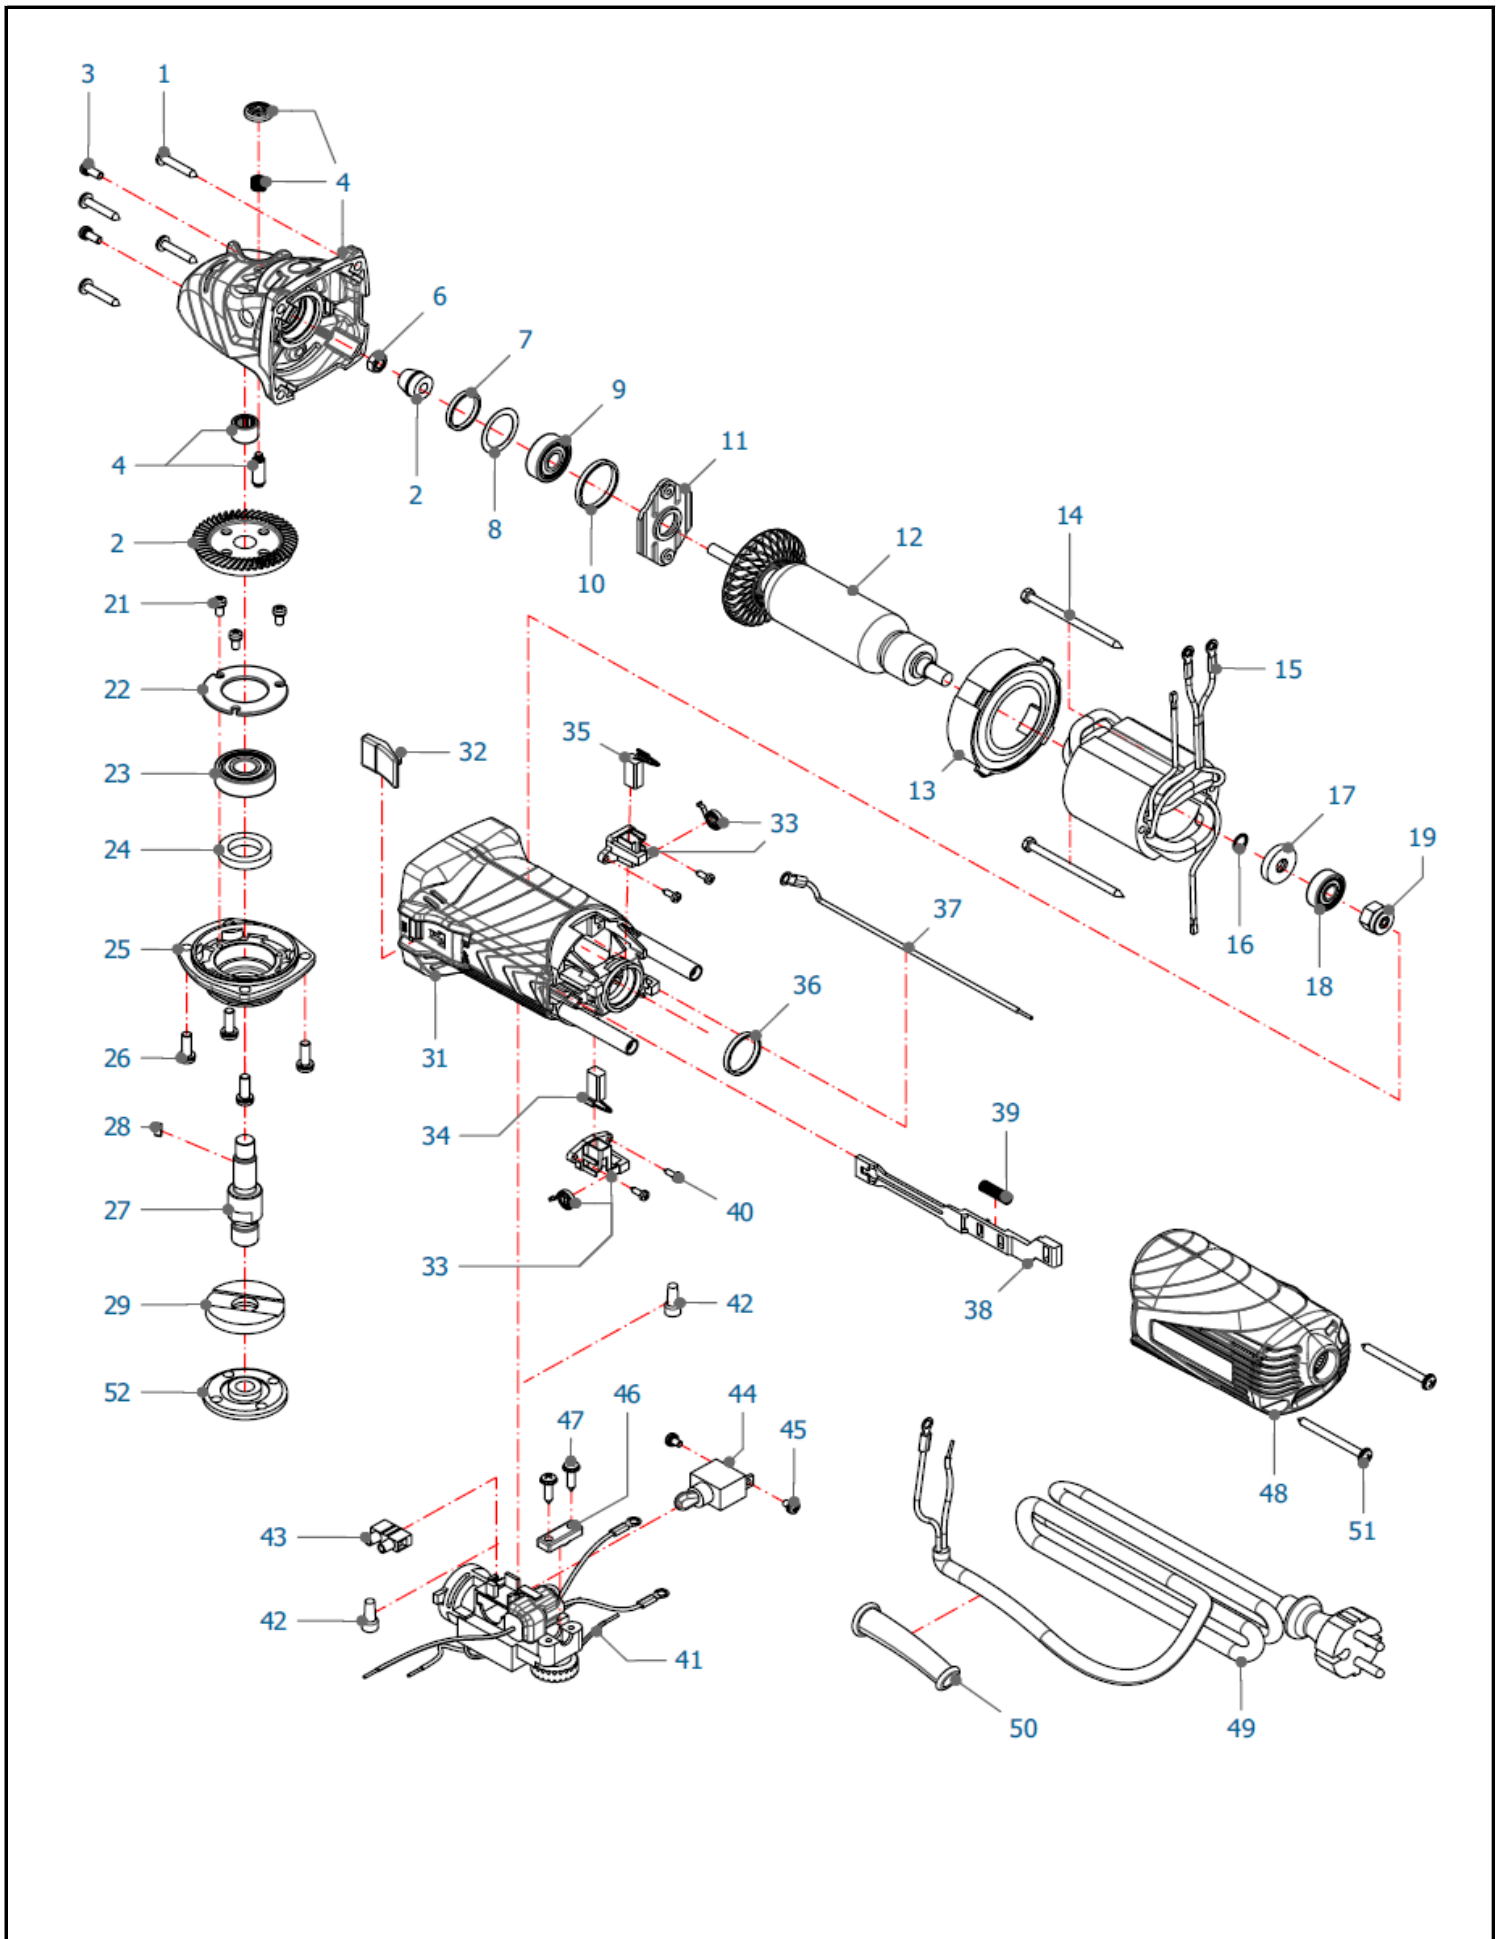

Nr.	Omschrijving	Artikelnummer	Nr.	Omschrijving	Artikelnummer
1	HAAKSE SLIJPER	XAM-6C400A			
2	ADAPTER	XAM-6C4049			
3	ZIJHENDEL	XAM-6C4073			
4	MONTAGERING	XAM-6C8004			
5	CILINDERKOPBOUT M4x12x5	XAM-FBC612			
6	KAPDEEL LINKS	XAM-6C8001			
7	BORSTEL EN ALUMINUIM PROFIEL	XAM-6C8030			
8	KAPDEEL RECHTS JC-1253	XAM-6C8002			
9	BORSTEL EN ALUMINUIM PROFIEL (KAP)	XAM-6C8003			
10	PANCILINDERSCHROEF	XAM-FF1413			
11	KUSTSTOF TULE	XAM-6C8010			
12	PUR FOLIE AFZUIGSLANG	XAM-6C8040			
13	RUBBER TULE	XAM-6C8020			
14	NAAMPLAAT	XAM-6C4066			
15	SERIENUMMERPLAAT	XAM-6C8005			
16	BESCHERMING SERIENUMMERPLAAT	XAM-6C4072			
17	BORGMOERSLEUTEL	XAM-6C4050			