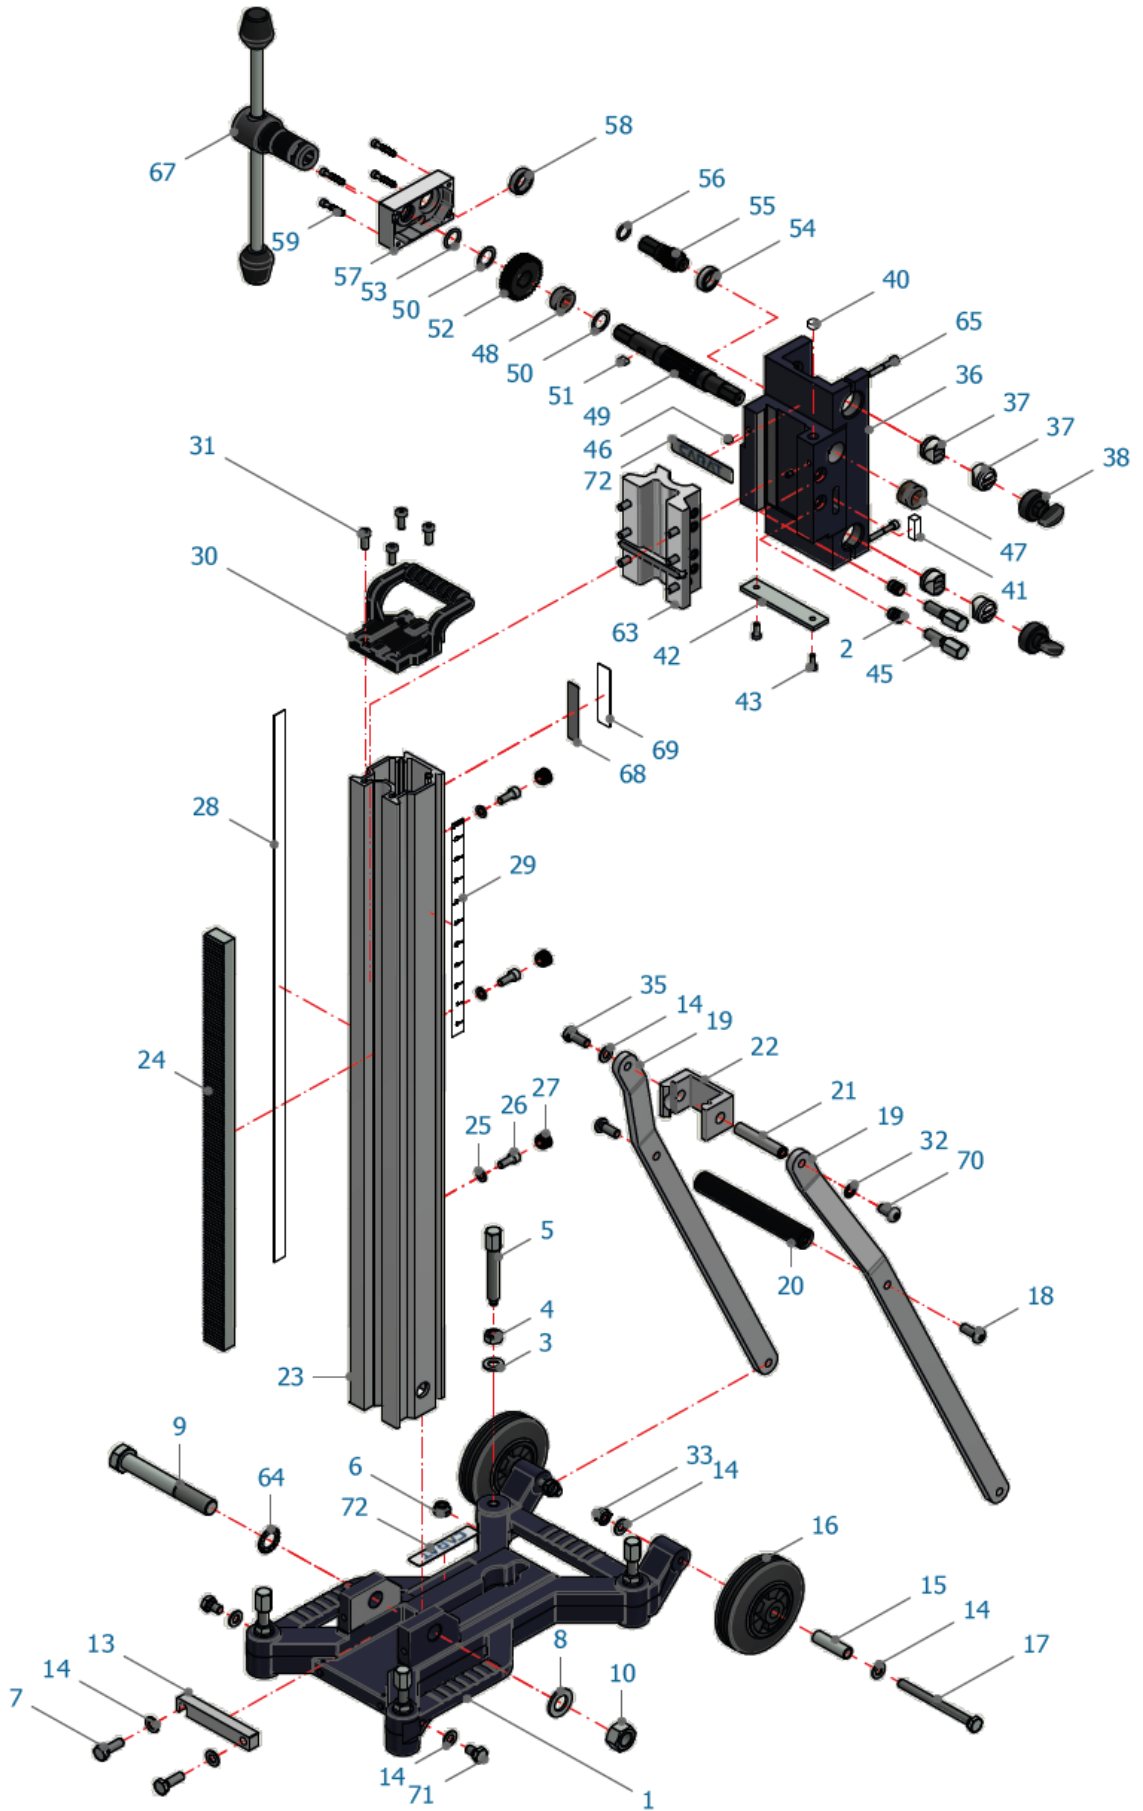

Nr.	Omschrijving	Artikelnummer	Nr.	Omschrijving	Artikelnummer
1	VOETPLAAT S-3000	XST-79800880	55	KLEINE SPINDEL	XS04-55000
2	INZETSCHROEFDRAAD M12	XST-FG121800	56	O-RING	XST-E4017B00
3	SLUITRING	XST-FS120000	57	HUIS	XST-79331000
4	*ZESKANTMOER	XST-FM120000	58	KOGELLAGER	XST-EA040A00
5	STELBOUT	XST-79800700	59	CYLINDERSCHROEF	XST-FBC73000
6	DRUKSTUK	XST-F4261100	63	MONTAGEPLAAT	XST-7B05C5CA
7	ZESKANTBOUT	XST-FB103000	64	VERTANDE SLUITRING	XST-FV20T000
8	RING	XST-FS200000	65	CYLINDERSCHROEF	XST-FBC84000
9	ZESKANTBOUT	XST-FC514000	67	HENDEL (COMPLEET)	XST-7980201C
10	ZESKANTMOER	XST-FM200000	68	SERIEPLAAT	XST-Y2043000
13	COLOMBLOK	XST-79310100	69	SERIEPLAAT BESCHERMING	XST-Y2043A00
14	SLUITRING	XST-FS100000	70	INBUS SCHROEF	XAM-FBE1220
15	WIELBUS	XST-79800710	71	ZESKANTBOUT	XST-FB101600
16	WIEL TBV S-3000	XST-F0031000	72	LOGO PLAAT CARAT S-3000	XST-UAB006CAR
17	ZESKANTBOUT	XST-FB112000			
18	LAAGBOLKOPBOUT BZK.	XST-FBE12250			
19	BAR	XST-79800730			
20	HANDVAT	XST-79800740			
21	KLEMBUS	XST-79800750			
22	KOLOMSTEUN	XST-79320300			
23	KOLOM	XST-79800930			
24	TANDHEUGEL	XST-79320100			
25	VEERRING	XST-FV080000			
26	CILINDERKOPBOUT	XST-FBC02000			
27	AFDEKDOP	XST-F4121600			
28	STICKER DIEPTEAANDUIDING	XST-79220900			
29	HOEKAANDUIDING	XST-79329900			
30	HANDVAT COMPLEET TBV S-3000	XST-79334800			
31	LAGE CILINDERKOPBOUT BZK	XST-FBB82000			
32	SLUITRING	XST-FV10T000			
33	SLUITMOER	XST-FM10B000			
35	ZESKANTBOUT	XST-FB102500			
36	ONDERSTEL	XST-793036CA			
37	GLIJBLOK	XST-79230100			
38	STELSCHROEF (SET)	XST-79800090			
40	LIBELLE	XST-F1066000			
41	LIBELLE RECHTHOEK	XST-A5026000			
42	AANSLAG STRIP	XST-79331100			
43	CYLINDERSCHROEF	XST-FBB61600			
45	KLEMSCHROEF	XST-79800540			
46	STELSCHROEF	XST-Fi060800			
47	GLIJLAGER SPINDEL	XST-79330600			
48	GLIJLAGER SPINDEL	XST-79330700			
49	SPINDEL	XST-79800920			
50	PASSCHIJF	XST-FS20P300			
51	SPIE	XST-F6R31200			
52	TANDWIEL SPINDEL	XST-79330500			
53	O-RING	XST-E4020A00			
54	LAGER	XAM-EA033A