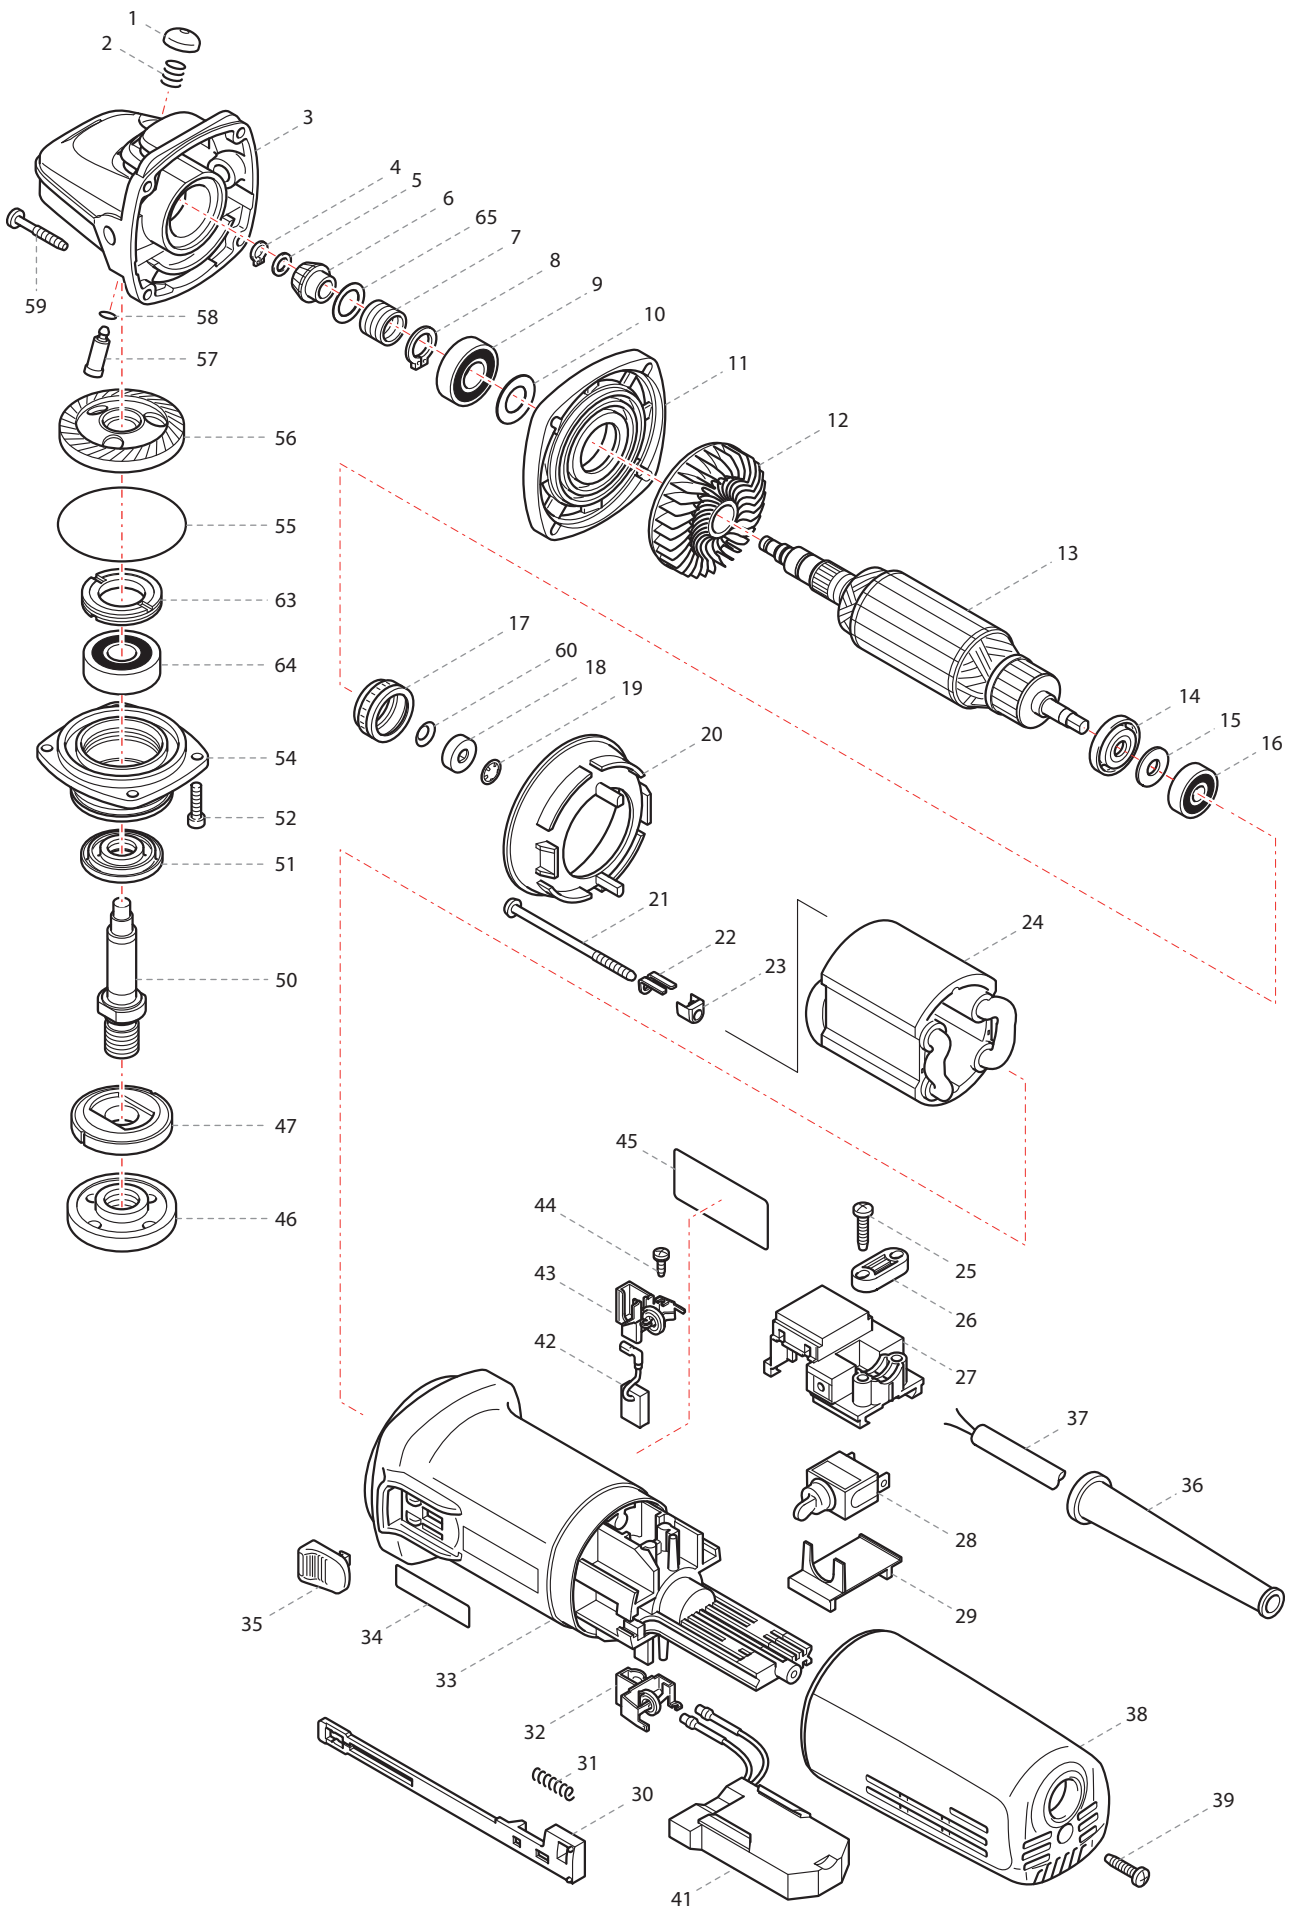

## SL-1252 KAP

POS.	OMSCHRIJVING	ONDERDEELNR
1	BINNENKAP SL-1252	XAM-6C370040
2	KAP SL-1252 (BINNEN)	XAM-6C370120
3	KAP SL-1252 (BUITEN)	XAM-6C370030
4	AFSTANDSHOUDER	XAM-6C370090
5	AFSTANDSRING	XAM-6C370060
6	FLENS 12,2 MM	XAM-6C370220
7	FLENS 6 MM	XAM-6C370230
8	FLENS 9 MM	XAM-6C370240
9	FLENSSCHROEF 4X14 - POZIDRIV	XAM-FX4014A0
10	HANDVAT ZIJHANDGREEP	XAM-N14027
11	MOER	XST-FM120000
12	BOUT M12X30	XAM-FB2030
13	FLENSBOUT M8X16	XAM-FBE816
14	SLANG	XAM-6C570070
15	DRAAIKNOP M5 BINNEN	XAM-6C170120
16	DRAAIKNOP M5X10 (Ø6)	XAM-6C170130
17	SLUITFLENS TBV SL-1501	XAM-6C3350
18	HOOFDAS	XAM-6C370210
19	ADAPTERRING MAKITA	XAM-6C570090
20	SCHROEF 4,0X20 ZELFTAPPEND	XAM-N14040
21	SLUITRING	XAM-FR2080
22	SLUITSCHROEF	XAM-FZ0325
23	VEER	XAM-6C370110
24	SLANGTULE CONISCH Ø 38 MM	XAM-6C570080
25	SLANGTULE Ø 38MM	XAM-6C170060
26	TUSSENRING	XST-FS100000
27	WIEL	XAM-6C370070
28	WIELAS SL-1252	XAM-6C370080